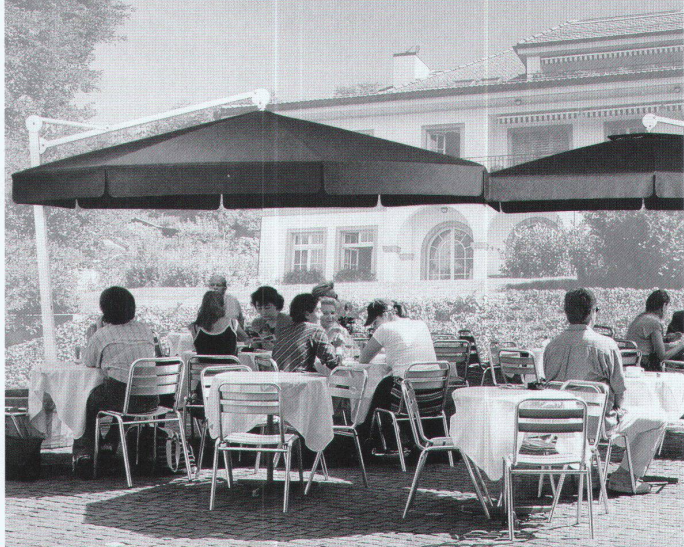

EINE EINLADUNG - DER
FORMSCHÖNE AMBIENTE.

GLATZ AG · GARTEN- UND GROSSSCHIRME · NEUHOFSTR. 12 · CH-8503 FRAUENFELD
TEL. 052 723 64 64 · FAX 052 723 64 99 · info@glatz.ch · www.glatz.ch

WIR BRINGEN HOLZ IN FORM