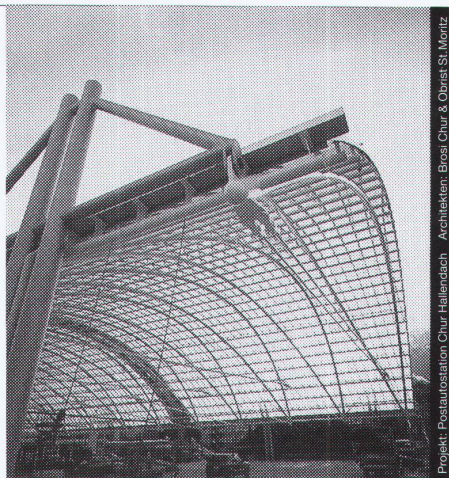

Stahl • Glas