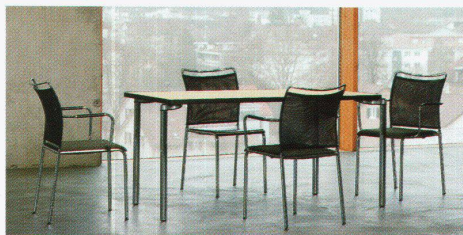

Download PDF: 03.04.2025

ETH-Bibliothek Zürich, E-Periodica, <https://www.e-periodica.ch>

Link, der neue
Stapeltisch.
Genial einfach oder
einfach genial.

Design: Burkhard Vogtherr / Tazuo Nosaki.

Link.

In verschiedenen
Grössen.