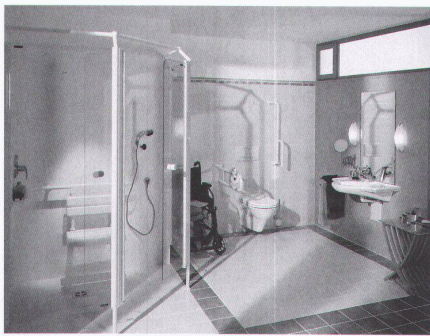

Laufen jetzt eine völlig neu erarbeitete Broschüre zum Thema barrierefreies und altersgerechtes Bad vor – ein Standardwerk in der Beratung von Zielgruppen, die aus dem DIN-Rahmen fallen. Die Broschüre fasst die Produktlinien Vienna, Vienna Comfort, Libertyline und Rehab zur «easy life»-Beratungseinheit zusammen. Entstanden ist ein Nachschlagewerk, das überzeugende Lösungen für altersgerechtes und barrierefreies Wohnen zeigt, die sich wohl-tuend von der üblichen Präsentation der Rehabilitations-Produkte und Greifhilfen abheben. Auf den hinteren Seiten werden alle Spezifikationen der vorgestellten Produkte versammelt, was die Dokumentation zu einem wichtigen Hilfsmittel für die Planungsphase macht. Produkte wie Vienna Comfort, eine WC-Keramik mit erhöhter Sitzfläche, oder der unterfahrbare Waschtisch Rehab zeigen, dass sich elegantes Design und Funktionalität durchaus vorteilhaft ergänzen können. Wichtig sowohl für den Hersteller wie den Architekten und Planer: Die easy life Produkte lassen sich zu Komplettbädern ausbauen, das Stückwerk hat ausgedient. Neben einer einheitlichen Linienführung erleichtert die Normung der Anschlüsse die Montage, die Wonderglass-Oberfläche vereinfacht die Reinigung. Rehab und LibertyLine entsprechen darüber hinaus den strengen deutschen Normen für barrierefreies Bauen und Wohnen.
 Keramik Laufen AG
 4242 Laufen
 www.laufen.com