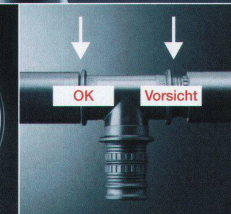

# Trinkwassersystem der neuen Generation

Geberit Mepla Sichtbar Sicher setzt jetzt den neuen Standard mit der 3-fachen Prüfsicherheit. Die silberne Markierung auf jedem Fitting gibt Sichtbar Sichere Sicherheit. Jede nicht verpresste Verbindung wird bei der Dichtheitsprüfung mit Wasser bereits bei 1 bar Prüfdruck Sichtbar Sicher erkannt.

Die sichtbare Rohraufstecktiefe zeigt zuverlässig: das Rohr ist zum Verpressen vollständig aufgesteckt. Geberit Mepla – die seit Jahrzehnten dauerhaft hygienische und wirtschaftlich überzeugende Lösung für Trinkwasser.