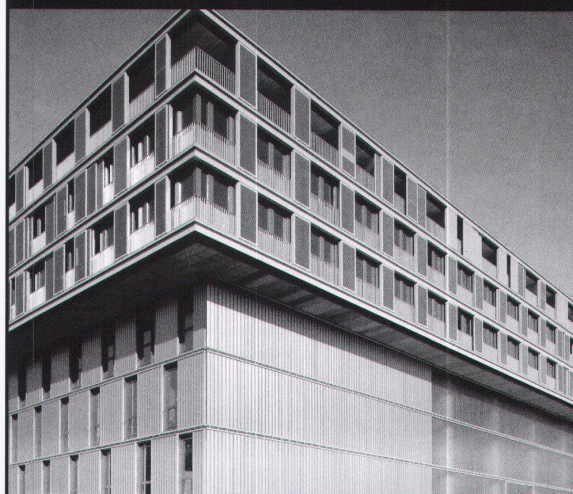

Paris, La galerie d'architecture
OMA – Rem Koolhaas
L'ambassade des Pays-Bas à Berlin
bis 26.6.
www.galerie-architecture.fr

Paris, Parc de la Villette
Zwei Typenhäuser
bis Ende September
www.vivrecesthabiter.com

Rotterdam, Kunsthal
Content. Rem Koolhaas und
OMA-AMO, 1996–2003
bis 29.8.
www.kunsthal.nl

Rotterdam, NAI
Dutch Architecture in the 1970's
bis 3.10.
www.nai.nl

Stuttgart, ifa-Galerie
Planschrank Moskau
25.6.–15.8.
www.ifa.de

Wien, Architekturzentrum
Wien Graz 1958–1973
bis 12.7.
www.azw.at

Wien, Architektur im Ringturm
Europas beste Bauten
Mies van der Rohe Preis 2003
bis 25.6.
www.wienerstaetische.at

Zürich, architektur forum
Handschuh – Tango – Bildspur
Zur Lehre im 1. Jahreskurs
Dep. Architektur, ETH Zürich
bis 10.7.
Podiumsgespräch: 23.6., 18.30 Uhr
www.architekturforum.ch

Zürich, arteba fine art
Le Corbusier – Begegnungen
im Orient und anderswo
bis 6.8.
www.arteba.ch

Zürich, ETH-Hönggerberg
ARChENA
Villa Garbald
Gottfried Semper – Miller & Maranta
bis 22.7.
Architekturfoyer
Adrian Meyer. Lehre und Praxis
bis 8.7.
ETH-Zentrum
Diplomarbeiten Departement
Architektur
11.6.–3.7.
www.gta.arch.ethz.ch

Zürich, Schulhaus im Birch
Schulhausbau. Der Stand der Dinge
29.6.–11.7.
www.standderdinge.ch

Wir haben moderne Ansichten.

Denn unsere Fassaden setzen neue Massstäbe.

Schweizer bietet modernste Fassadengestaltungen, die formschön und energetisch wegweisend sind. Für Geschäfts- und Verwaltungsbauten, für Neubauten und Sanierungen. Mit weit reichenden Dienstleistungen, von der Konzeptausarbeitung bis zu Montage und Service.

Bitte senden Sie mir Unterlagen über:

- ☐ Metall/Glas-Fassaden
- ☐ Holz/Metall-Fassaden
- ☐ Energie-Fassaden

Absender: _____

_____

_____

Schweizer

Ernst Schweizer AG, Metallbau
8908 Hedingen
Tel. 044 763 61 11, Fax 044 763 61 19
www.schweizer-metallbau.ch