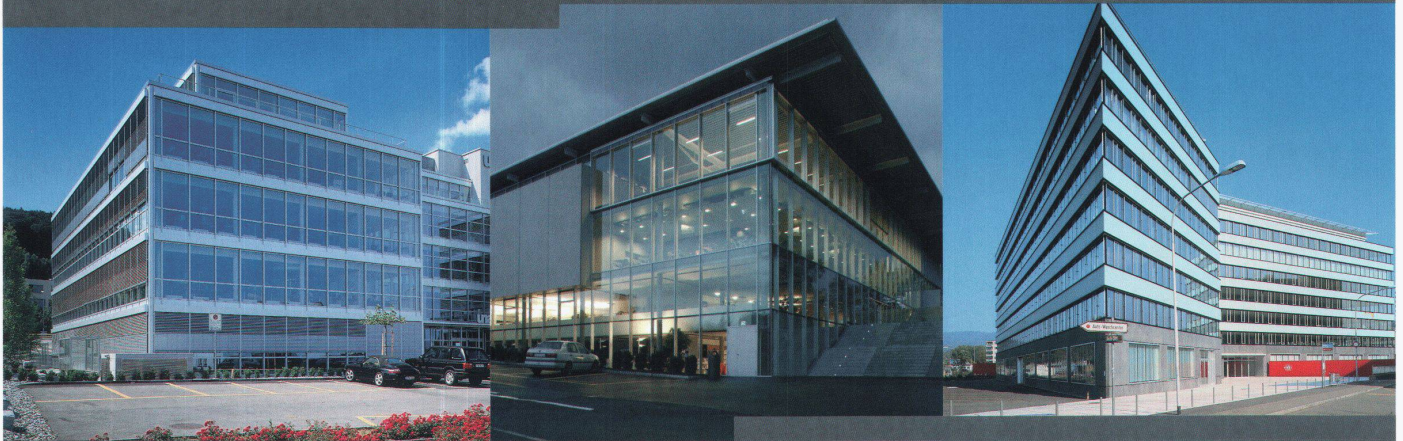

Schüco Fassaden-Systemlösungen

eröffnen Gestaltern und Planern eine Vielzahl von Möglichkeiten, mit Glas und Aluminium anspruchsvoll zu bauen. Alle Schüco-Systeme für Profil-, Glas- und Kaltfassaden, Lichtdächer, Fenster und Türen sind problemlos miteinander kombinierbar und entsprechen sich auch visuell in hohem Masse. Rufen Sie uns an, wir beraten Sie gerne.