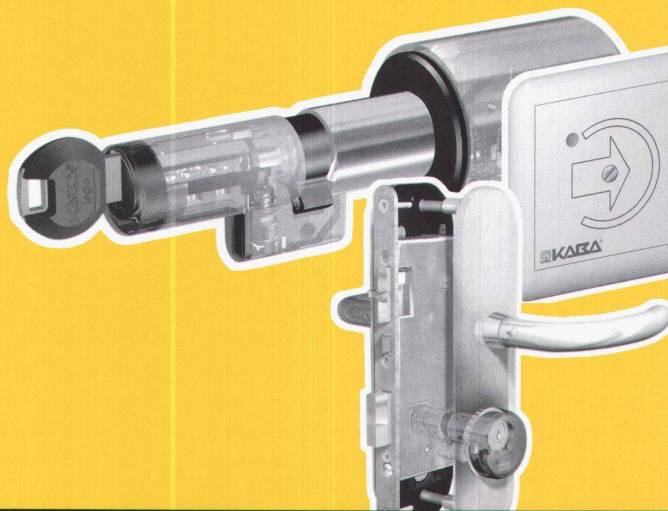

Stiller/Basel

Meisterwerke der Technik.

swissbau
Halle 1, Stand A12

Kaba elologic

Kaba elologic bietet einfache und kostengünstige Zutrittskontrolle. Alle Komponenten wie Schloss, Leser und Zylinder wurden unter Einbezug der Elektronik zu einem perfekt abgestimmten, äusserst flexiblen System kombiniert. Überall integrierbar und vielseitig ausbaubar, gewährleistet Kaba elologic hohen Investitionsschutz. Kaba Produkte können bei den autorisierten Fachpartnern bezogen werden; Adressen unter: www.kaba.ch