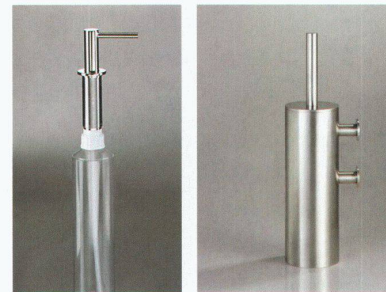

## Individuell kombinierbar in einheitlichem Stil

Vier Gläser und ein Seifenspender? Oder ein Glas und eine Schmuckablage? Mit dem neuen Relingsystem der Riva-Kollektion lassen sich die gewünschten Elemente in verschiedenen Grössen freistehend im Raum oder an der Wand platzieren. Das Badezimmer kann so in einem einheitlichen Stil gestaltet werden: glänzende Chromflächen kombiniert mit satiniertem und klarem Glas harmonisieren elegant und dezent zugleich mit unterschiedlichen Innenausstattungen. Die komfortable Befestigungstechnik erlaubt eine Montage ohne Bohren, schont die Wände und unterstützt damit die Planungsfreiheit. Die Accessoires lassen sich jederzeit rückstandslos entfernen und neu platzieren, hochwertige Materialien und erstklassige Verarbeitung garantieren eine lange Nutzung.  
Bodenschatz AG  
CH-4123 Allschwil  
[www.bodenschatz.com](http://www.bodenschatz.com)

## Neue Accessoires von Vola

Der dänische Armaturenhersteller Vola A/S erweitert sein Sortiment um einen Tischseifenspender sowie einen WC-Bürstenbehälter. Der 59 mm hohe Seifenspender ist in einer Ausladung von 67 mm als Standard- und mit 117 mm als Sondermodell erhältlich und somit an den verschiedensten Waschtischmodellen einsetzbar. Der WC-Bürstenbehälter ist mit einem Kunststoffeinsatz ausgestattet, ein Ersatzbürstenkopf ist Teil des Lieferumfangs. Bürstengarnitur und Seifenspender sind in Messing Hochglanz verchromt, in Messing mattverchromt und in Edelstahl massiv, mattgebürstet, erhältlich.  
Vola AG  
CH-8320 Fehraltorf  
[www.vola.ch](http://www.vola.ch)