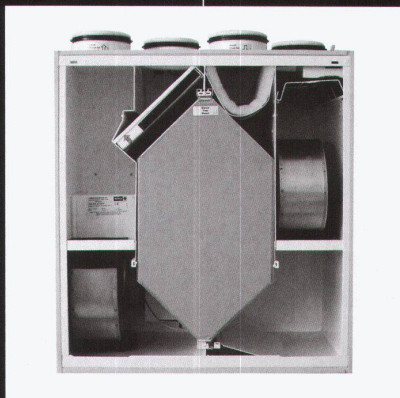

Ventilatoren

KWL-Lüftungssystem

Xpelair Helios extrair
Helios Ventilatoren AG
Lufttechnik