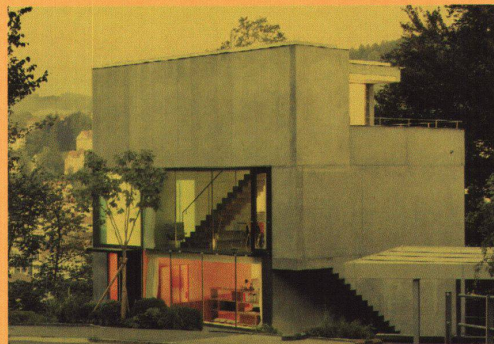

Juriert – prämiert
Eidg. Wettbewerb für Design 2006
bis 11.2.
mit Vortragsprogramm
www.museum-gestaltung.ch

Ein Haus von ...
Eine Vortragsreihe der Fachhochschule Nordwestschweiz
Hochschule für Architektur, Bau und Geomatik
Institut Architektur

Vier Architekturbüros aus dem Raum Ostschweiz sind eingeladen, ihre architektonische Haltung an einem für ihr Schaffen exemplarischen Gebäude darzustellen, die Verbindung von architektonischem Entwurf und konstruktiver Durchbildung, der innere Zusammenhang zwischen baulichem Detail und architektonischer Gestalt stehen im Vordergrund. Die Fokussierung auf ein einzelnes Haus erlaubt eine genauere Betrachtung, die unterschiedlichen Haltungen können verglichen werden.