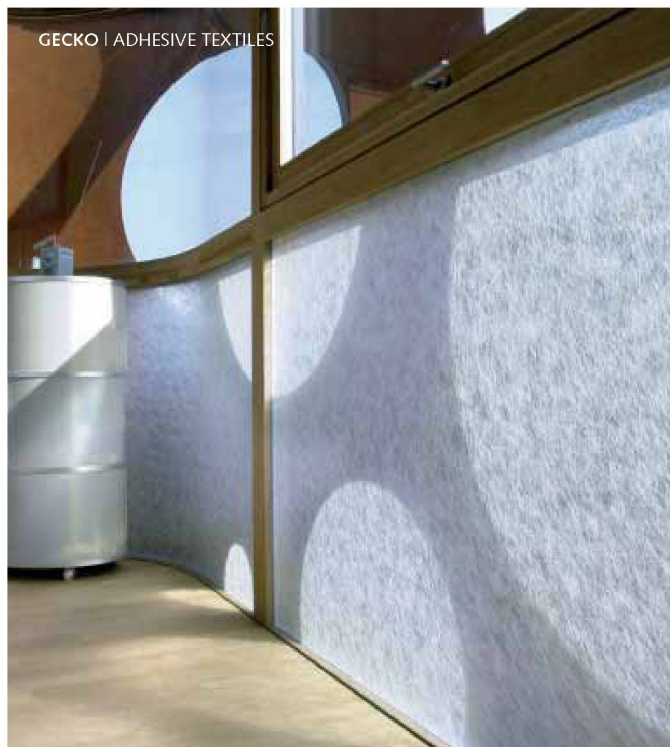

GECKO | ADHESIVE TEXTILES

Das Hafttextil Gecko ist die Weltneuheit von Création Baumann, welche eine flexible Innenraumgestaltung und jederzeit neuen Sicht- und Blendschutz ermöglicht. Gecko wird mühelos auf Glasflächen angebracht. Oder wieder weggenommen. Ohne Rückstände, ohne Hilfsmittel. Dafür in vielen Farben und Dessins.

Tic Light

Licht erleben...

Objektbeleuchtung