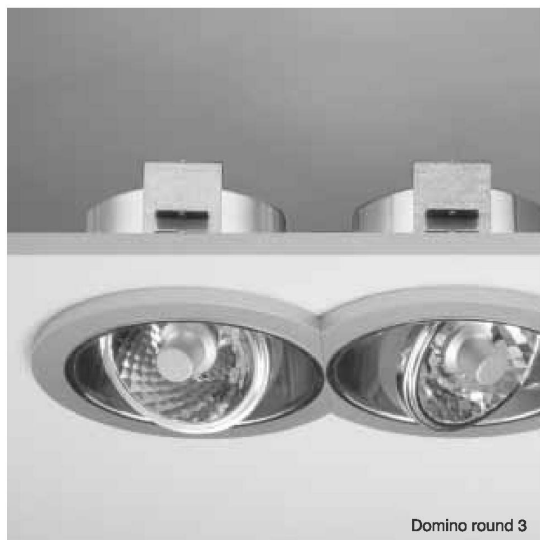

Domino round 3

Tic Beleuchtungen AG

Binnergerstrasse 92 ■ CH-4123 Allschwil ■ Tel. +41 (0)61 485 99 00
Fax +41 (0)61 485 99 01 ■ info@tic-light.ch ■ www.tic-light.ch

TEXTILIEN DIREKT
AUF GLAS.

GECKO, DIE
WELTNEUHEIT MIT
HAFTUNG.

création **baumann**

Informationen zu unserem Sortiment erhalten Sie bei:
Création Baumann | Weberei und Färberei AG | 4901 Langenthal
mail@creationbaumann.com | www.creationbaumann.com