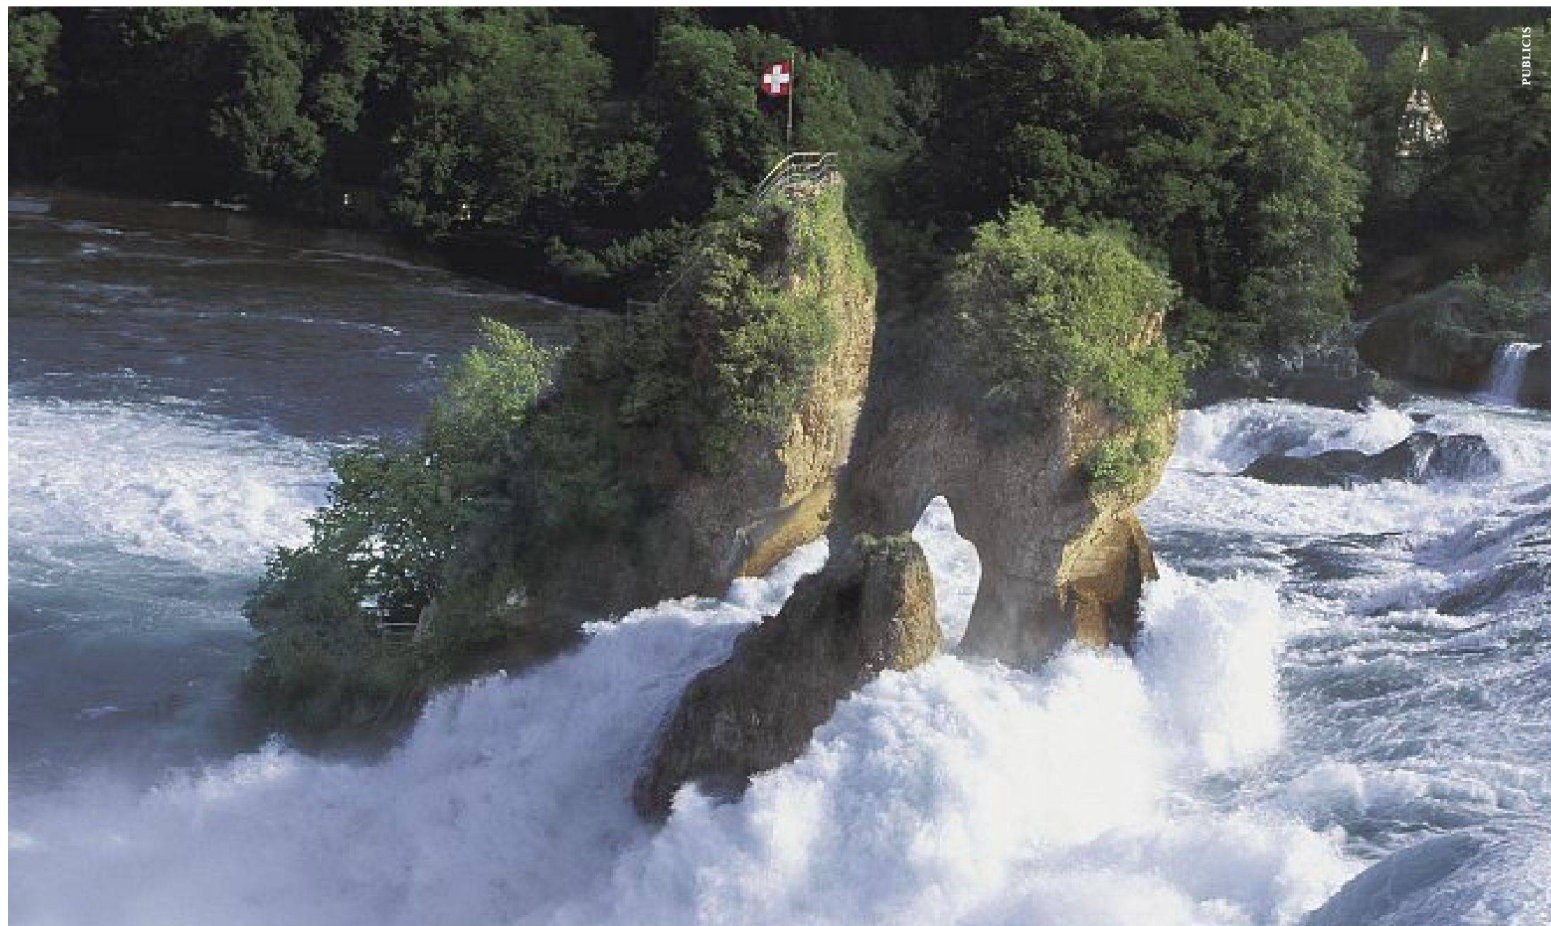

Download PDF: 19.11.2024

ETH-Bibliothek Zürich, E-Periodica, <https://www.e-periodica.ch>

Die neue Adora SLQ: Waschen mit Weltneuheiten.

PUBLICIS

Das wildeste Wasser der Schweiz: Der Rheinfall.
Das sanfteste Wasser der Welt: ZUGer WetClean.