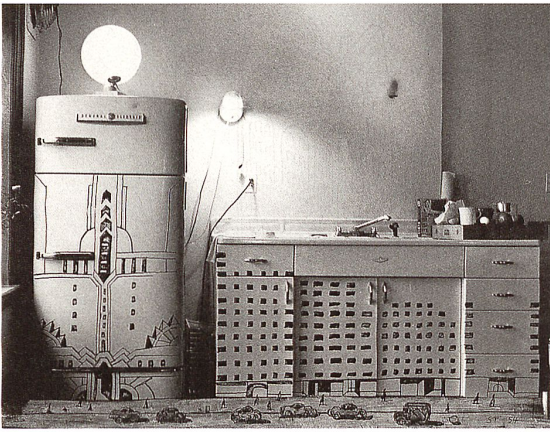

Kitchen Street 1954, Private collection
© The Saul Steinberg Foundation/Artists Rights Society (ARS)

Venedig
Architektur-Biennale
Schweizer Pavillon
Lucius Burckhardt and
Cedric Price
A Stroll through a Fun Palace
bis 23.11.

Palazzo Trevisan degli Ulivi
Salon Suisse – detailliertes
Programm siehe Veranstaltungen
Ausstellung in der Mediathek:
alle hundert Werk-Jahrgänge
von 1914 bis 2014
bis 23.11.
Gotthard Landscape –
The Unexpected View
bis 5.10.
www.biennials.ch

Palazzo Bembo
Luca Selva Architekten, Basel
Specific Typologies
bis 23.11.

Palazzo Michiel
Gerkan, Marg und Partner
Architects
On old Foundations. Building in
a historic context
19.9. – 25.11.
www.palazzomichiel.org

Warth
Kunstmuseum Thurgau und
Ittinger Museum
Kartause Ittingen
Prekäre Konstruktionen –
Tadashi Kawamata
bis 19.10.
www.kunstmuseum.ch

Weil am Rhein
Vitru Design Museum
Alvar Aalto
27.9. – 1.3.2015
www.design-museum.de

Wien
MAK – Österreichisches Museum
für angewandte Kunst /
Gegenwartskunst
Hollein
bis 5.10.
www.mak.at

Zürich
BALTSprojects
Thomas Hauri
bis 4.10.
www.baltsprojects.com

DARCH ETH Zürich
Jahresausstellung
26.9. – 31.10.
www.arch.ethz.ch

Museum für Gestaltung
Unterirdisch. Das Spektakel
des Unsichtbaren
bis 28.9.
www.museum-gestaltung.ch

2.10. 19.30 Uhr
Solothurn, Architekturforum im
Touringhaus
Meet the Editors:
werk, bauen + wohnen on Tour
www.touringhaus.ch

9.10. – 11.10. 18 Uhr
Venedig, Salon Suisse
Build – The Reality of Cities
www.biennials.ch

Vorankündigung
24.10. 9.15 – 17 Uhr
Basel, BSLA/IBA Landschafts-
kongress 2014
Mehrwert Landschaft
www.iba-basel.net

Veranstaltungen

12.9. 19 Uhr
Linz, afo Architekturforum
Oberösterreich
20-Jahre afo-Fest
www.afo.at

15.9. 19.30 Uhr
Teufen, Zeughaus, Architektur
Forum Ostschweiz
Meet the Editors:
werk, bauen + wohnen on Tour
www.a-f-o.ch

Suchen Sie wbw-Ausgaben?

Beat Diggelmann-Kreis gibt
über 300 Hefte aus seinem
Fundus seit 1988 ab:
T +41 55 246 29 15

Türkommunikation

Innensprechstellen im CH-Schalterformat –

bieten dem Bauherr, Architekt und Elektrofachmann zukunftsweisende Perspektiven. Als Kompaktausführung mit Koch-Designrahmen oder zum Einbauen in alle Abdeck-/Dekorrahmen mit CH-Norm. Die edelste Ausführung ist in Aluminium erhältlich. Selbstverständlich in vielen Farbvarianten.

René Koch AG
8804 Au/Wädenswil
044 782 6000
info@kochag.ch
www.kochag.ch

Pour la Suisse romande
021 906 6767

KOCH