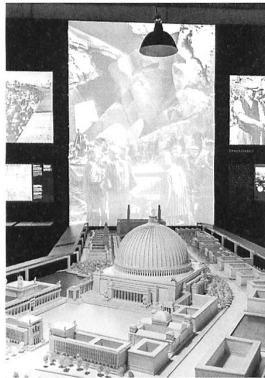

Ausstellungen

Augsburg
Architekturmuseum Schwaben
Weihestätten. Protestantischer Sakralbau und Moderne, Martin Elsaesser 1906–1926
bis 23.11.
www.architekturmuseum.de

Basel
Museum Kleines Klingental
Industriekultur in der Region Basel
bis 22.2.2015
www.mkk.ch

Basel
S AM
Textbau. Schweizer Architektur zur Diskussion
bis 29.3.2015
www.sam-basel.org

Berlin
Architekturgalerie Berlin
Heike Hanada – Monumente
bis 20.12.
www.architekturgalerieberlin.de

Berliner Unterwelten
U-Bahnhof Gesundbrunnen
Mythos Germania – Visionen und Verbrechen
Eine Ausstellung über die Neugestaltungspläne Hitlers für die Reichshauptstadt Berlin
bis 30.11.
www.berliner-unterwelten.de

Albert Speer: Modell der Nord-Süd-Achse in Berlin

Bern
Kornhausforum
Bauen in Bern 1980–2014. Eine fotografische Enquete
bis 30.11.
www.kornhausforum.ch

Frankfurt
DAM
Suomi Seven – Junge Architekten aus Finnland
bis 18.1.2015
Himmelstürmend. Hochhausstadt Frankfurt
bis 19.4.2014
www.dam-online.de

Genf
Maison de l'Architecture de Genève
Cycle intimité
bis 18.6.2015
www.ma-ge.ch
Graz
HDA Haus der Architektur
Druot, Lacaton & Vassal – Tour Bois le Prêtre
Transformation eines 1960er-Jahre Wohnhochhauses
bis 23.11.
www.hda-graz.at

Lausanne
EPFL Archizoom
Architecture by Line
Saul Steinberg
bis 29.11.
<http://archizoom.epfl.ch/>

München
Architekturmuseum der TU München, in der Pinakothek der Moderne
Lina Bo Bardi 100
Brasilien: alternativer Weg in die Moderne
bis 22.2.2015
www.architekturmuseum.de