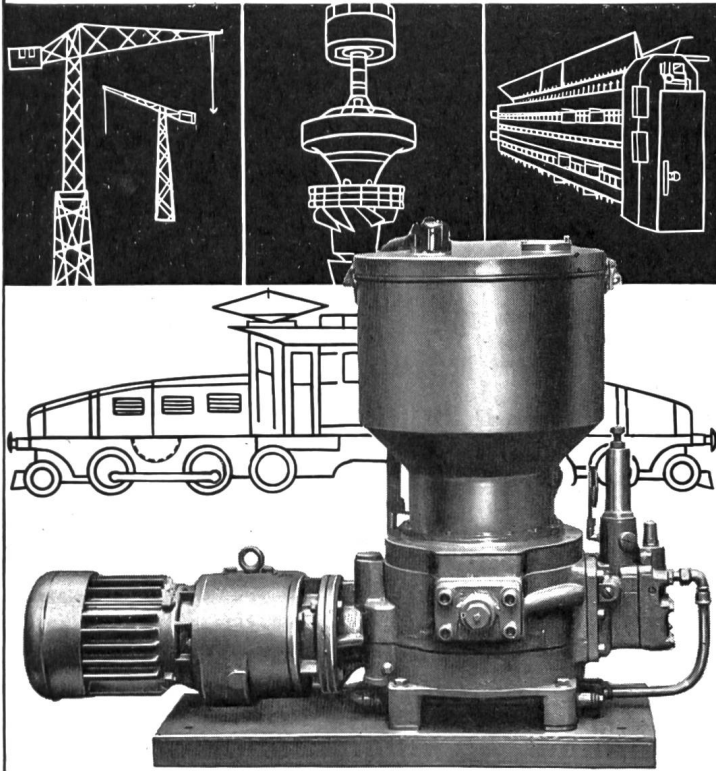

HELIOS-ZENTRALSCHMIERUNG

FRANZ GYSI SUHR-AARAU

AKTIENGESELLSCHAFT · TELEPHON (064) 2 39 66