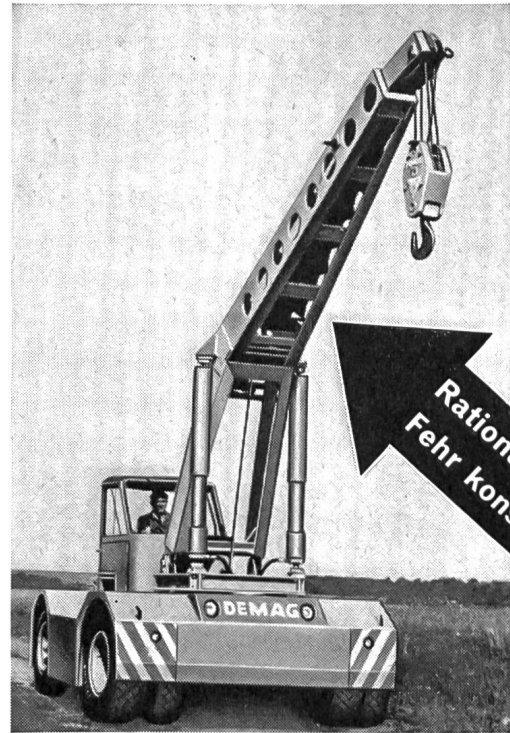

DEMAG-Mobilkran

mit luftgekühltem Dieselmotor als Antriebsaggregat für 2,5 resp. 7 Tonnen max. Tragkraft. Dank großem Aktionsradius und guter Geländegängigkeit geeignet für Einsatz auf Lager-, Umschlag- und Montageplätzen. Auch für Greifer und Magnetbetrieb lieferbar. Verlangen Sie Prospekte WZ 202w.

**HANS FEHR KRANBAU
DIETLIKON**

Tel. (051) 93 36 66

40 JAHRE