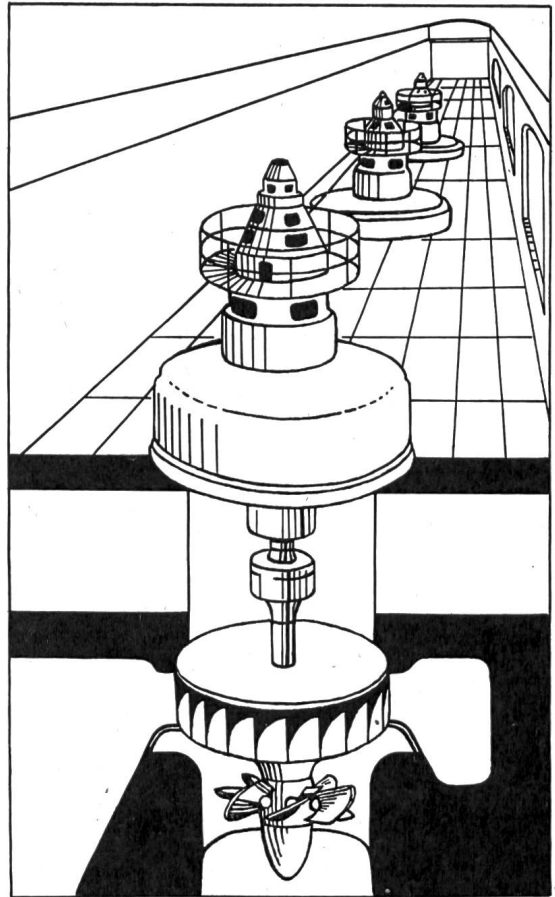

SOCAL S.A.

ERDÖLPRODUKTE

Hauptsitz: Lausanne, 12, rue Etraz, Tel. (021) 22 27 46

Alleinvertretung der

«**PURFINA**»-

TRANSFORMATORENÖLE

TURBINENÖLE

DIESELMOTORENÖLE

SPEZIALÖLE UND FETTE

TREIB- UND BRENNSTOFFE

Unsere Ingenieure beraten Sie gerne