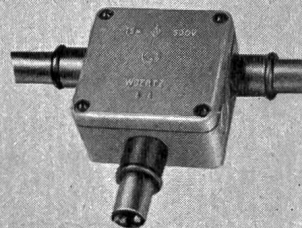

Bakelitdose mit angebautem,  
druckfestem Endverschluss

Tdc Kabeldose für  
trockene Räume,  $1,5 \text{ mm}^2$

Staubdichte Steatitdose mit Thermo-  
plast-Stützen für Isolierrohre

Obige Bakelit-Dose als  
Pendelleuchte