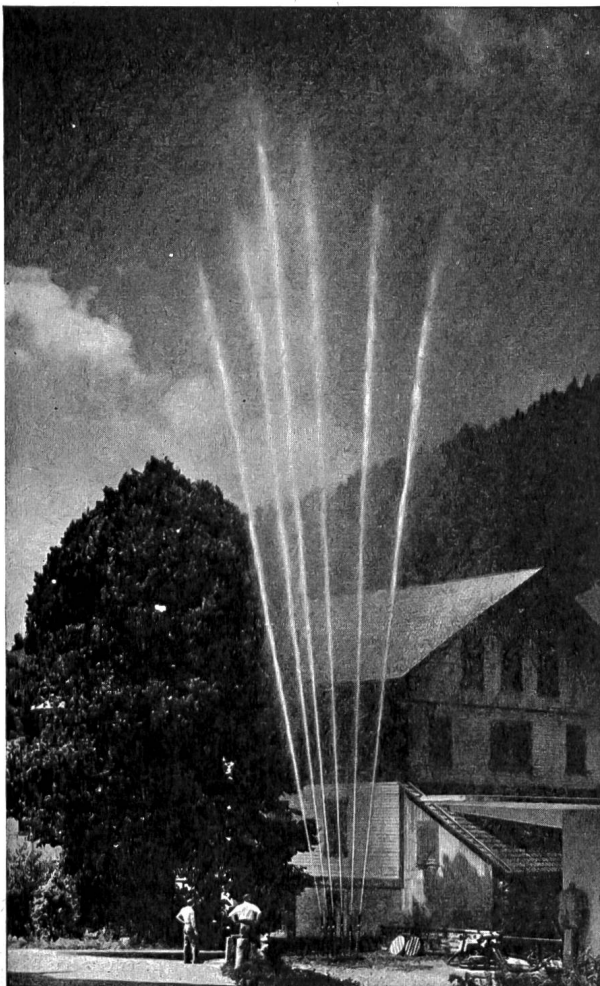

## Industrie-Feuerwehren bevorzugen Vogt-Geräte

**Motorspritzen-Leistungen:**

8-42 PS, 250-1600 lt/min, Druck bis 17 atm.

**Wandlöschposten modernster Bauart**

**Teilstücke**

**Standrohre**

**Feuerhahn usw.**