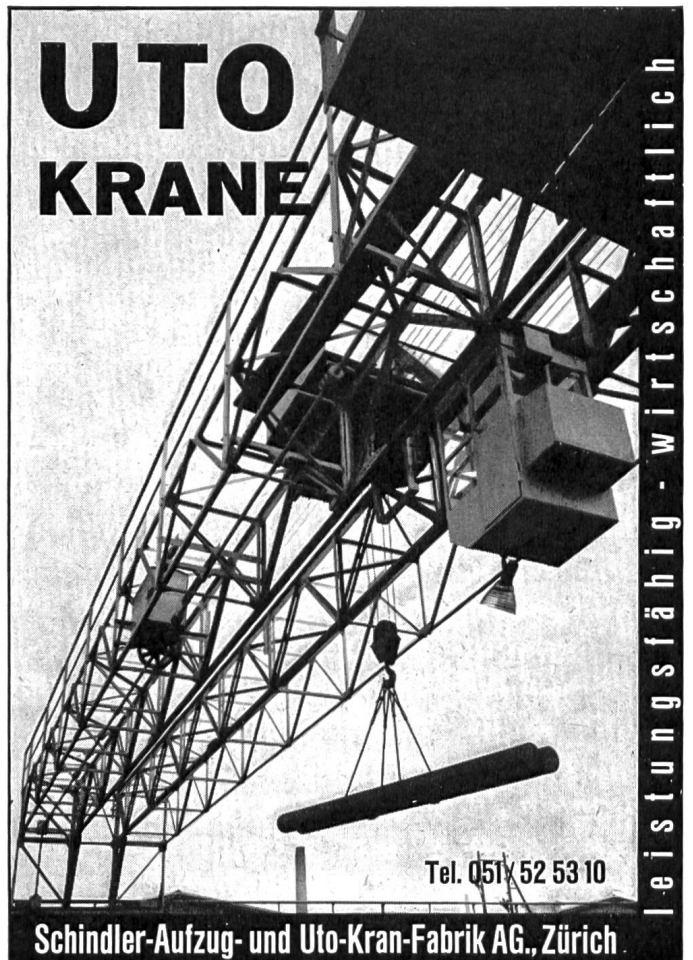

## UTO KRANE

Tel. 051 52 53 10

Schindler-Aufzug- und Uto-Kran-Fabrik AG., Zürich

leistungsfähig - wirtschaftlich

**SIEMENS**  
MESSTECHNIK

Aufschlußreichen Einblick  
in den Verlauf von Netzstörungen gewährt der  
**SIEMENS-STÖRUNGSSCHREIBER**