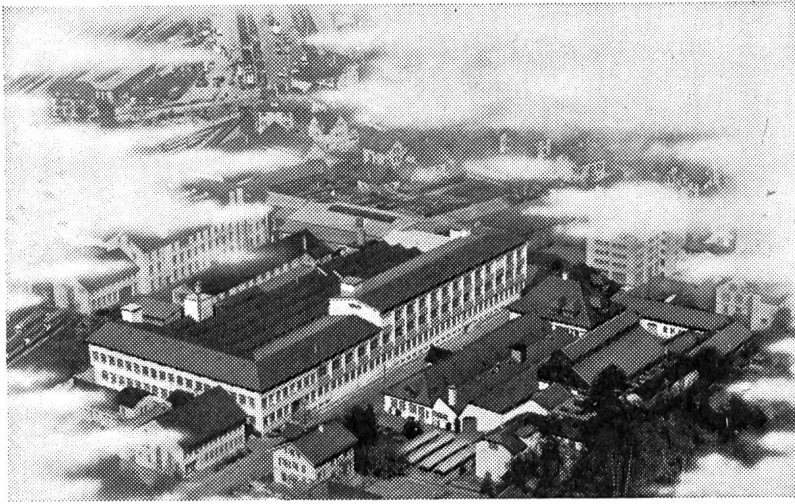

Lack- und Farbenfabrik

**Zürich-Oerlikon**

Tel. 051 . 46 64 64

Gegründet 1912

Seit Jahr und Tag werden wir dauernd mit der Herstellung folgender Apparate betraut

Hochwertige Elektro-Kochherde für die Haushalt-, Restaurations-, Hotel- und Spitalküche — Brat- und Backöfen — hydraulisch gesteuerte Kipp-Kochkessel und Kipp-Bratpfannen — Wärmeschränke usw. — Elektrothermische Apparate für Industrie und Gewerbe — Nichtmetallische Hochtemperatur-Heizelemente (bis 1500° C)