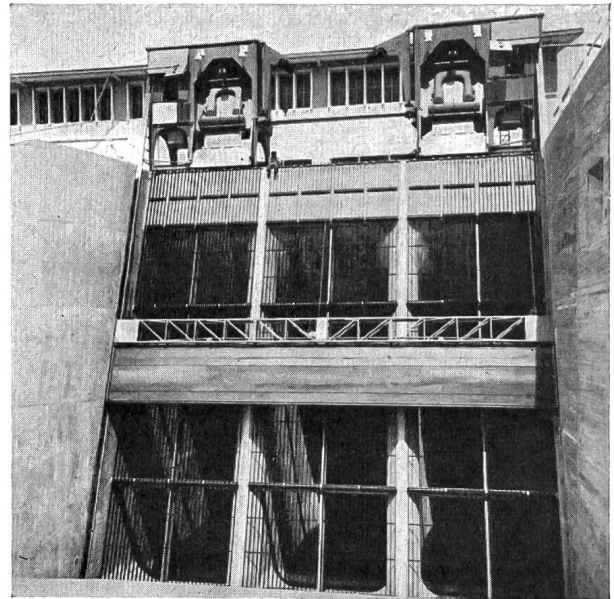

K-W. Wildegg-Brugg
Rechenreinigungsmaschinen mit
Dammbalkenversetz-Vorrichtungen ausgerüstet

Maschinenfabrik **JONNERET S.A., GENÈVE**

Größte Wirtschaftlichkeit

im Tunnel- und Stollenbau

durch Einsatz des
Hausherr-Bohrwagens

2 Drehbohrmaschinen
arbeiten gleichzeitig und unabhängig voneinander

Generalvertretung in der Schweiz:

EGLI & ERBES Baumaschinen BASEL

Telephon (061) 23 33 94 / 23 24 16

Lager Schweizerhalle: (061) 81 64 08