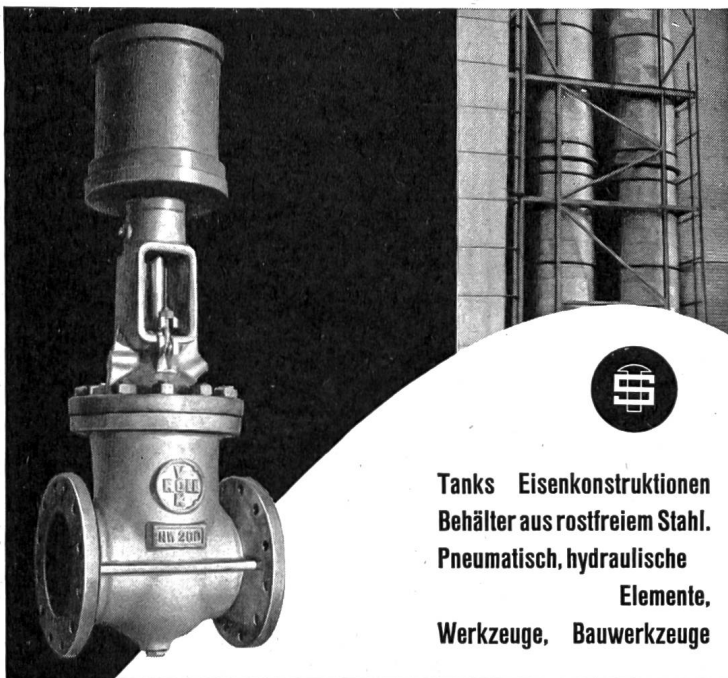

**Der Freileitungsschalter**

für die Spannung 20 kV, 250 A, verwendbar bis zu 23 kV.  
Robuste Bauart / absolute Betriebssicherheit

*Alpha A.-S. Nidau*

Telephon 032 / 2 46 92

Tanks Eisenkonstruktionen  
Behälter aus rostfreiem Stahl.  
Pneumatisch, hydraulische  
Elemente,  
Werkzeuge, Bauwerkzeuge