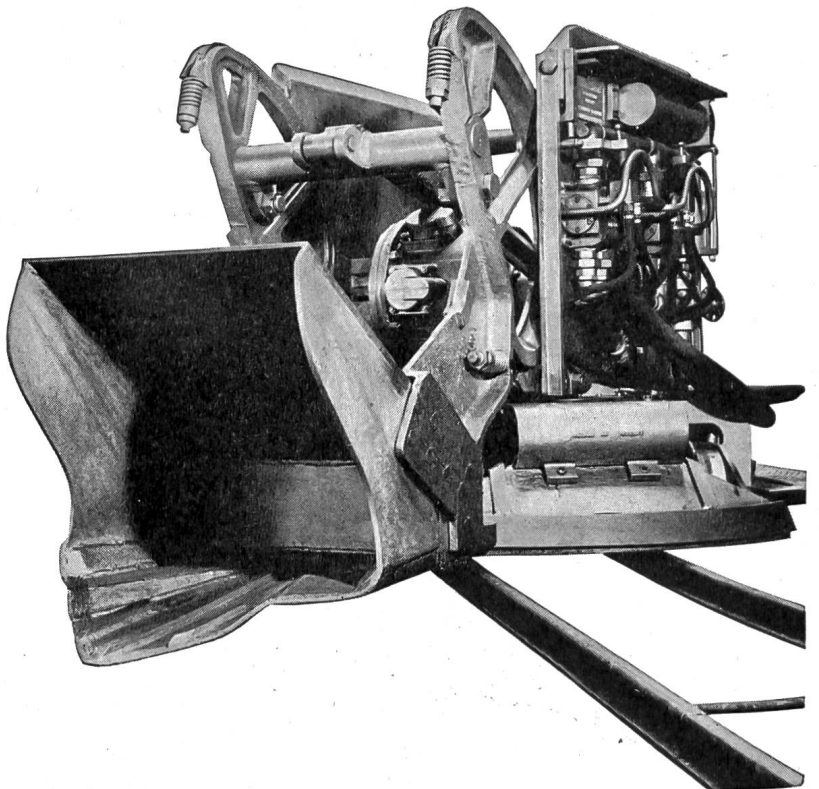

Kunststoffkabel

Bleikabel

KABELWERKE BRUGG AG

Die neuen

Atlas Copco

Hochleistungs-Stollenbagger

TYP*	Erforderl. Profilhöhe m	Schaufel- inhalt l	Effekt. Leistung m³ h	Gewicht kg	Schwenk- bereich m
LM 30	1,95	100—140	15	1750	2,2
LM 100	2,40	200—300	30	3500	2,8
LM 200	2,95	450—600	60	6100	3,8

* andere Typen auf Anfrage

Kompressoren und Preßluftwerk-
zeuge

Rascher, zuverlässiger Kundendienst. Gro-
ßes Ersatzteillager. Spezialisierte Repara-
turwerkstätte

NOTZ

Notz & Co. AG Biel Abteilung Atlas Copco Tel. 032/25522