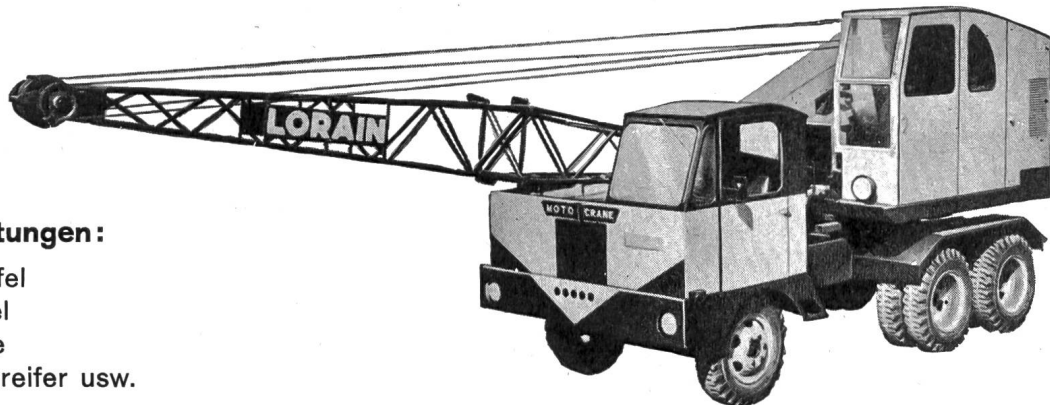

LORAIN

Raupenbagger

Pneukrane mit Fahrmotor oder selbstfahrend, 2-4 achsig

Tragkraft: 6-45 Tonnen

Löffelinhalt: 300-2500 Liter

Ausrüstungen:

Hochlöffel
Tieflöffel
Dragline
Kran, Greifer usw.

NEU: LORAIN-Bagger in amerikanischer Qualität,
in Europa montiert und zu europäischen Preisen

almacoa

Löwenstraße 11 ZÜRICH