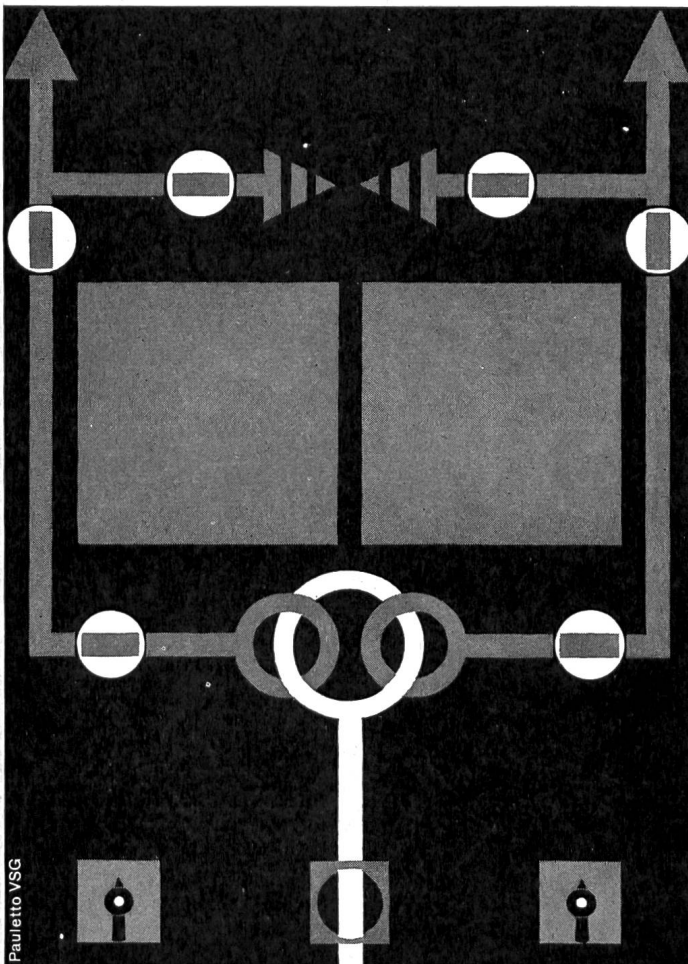

Das moderne Meßgerät mit  
Kreisringskala und 250 Grad  
Ausschlag. Längere Skala  
bei geringerem Platzbedarf,  
parallaxfrei. Aus der Nähe  
genau ablesbar, aus der  
Ferne gut erkennbar. Unter-  
breiten Sie uns Ihr Meßpro-  
blem, wir beraten Sie gerne.