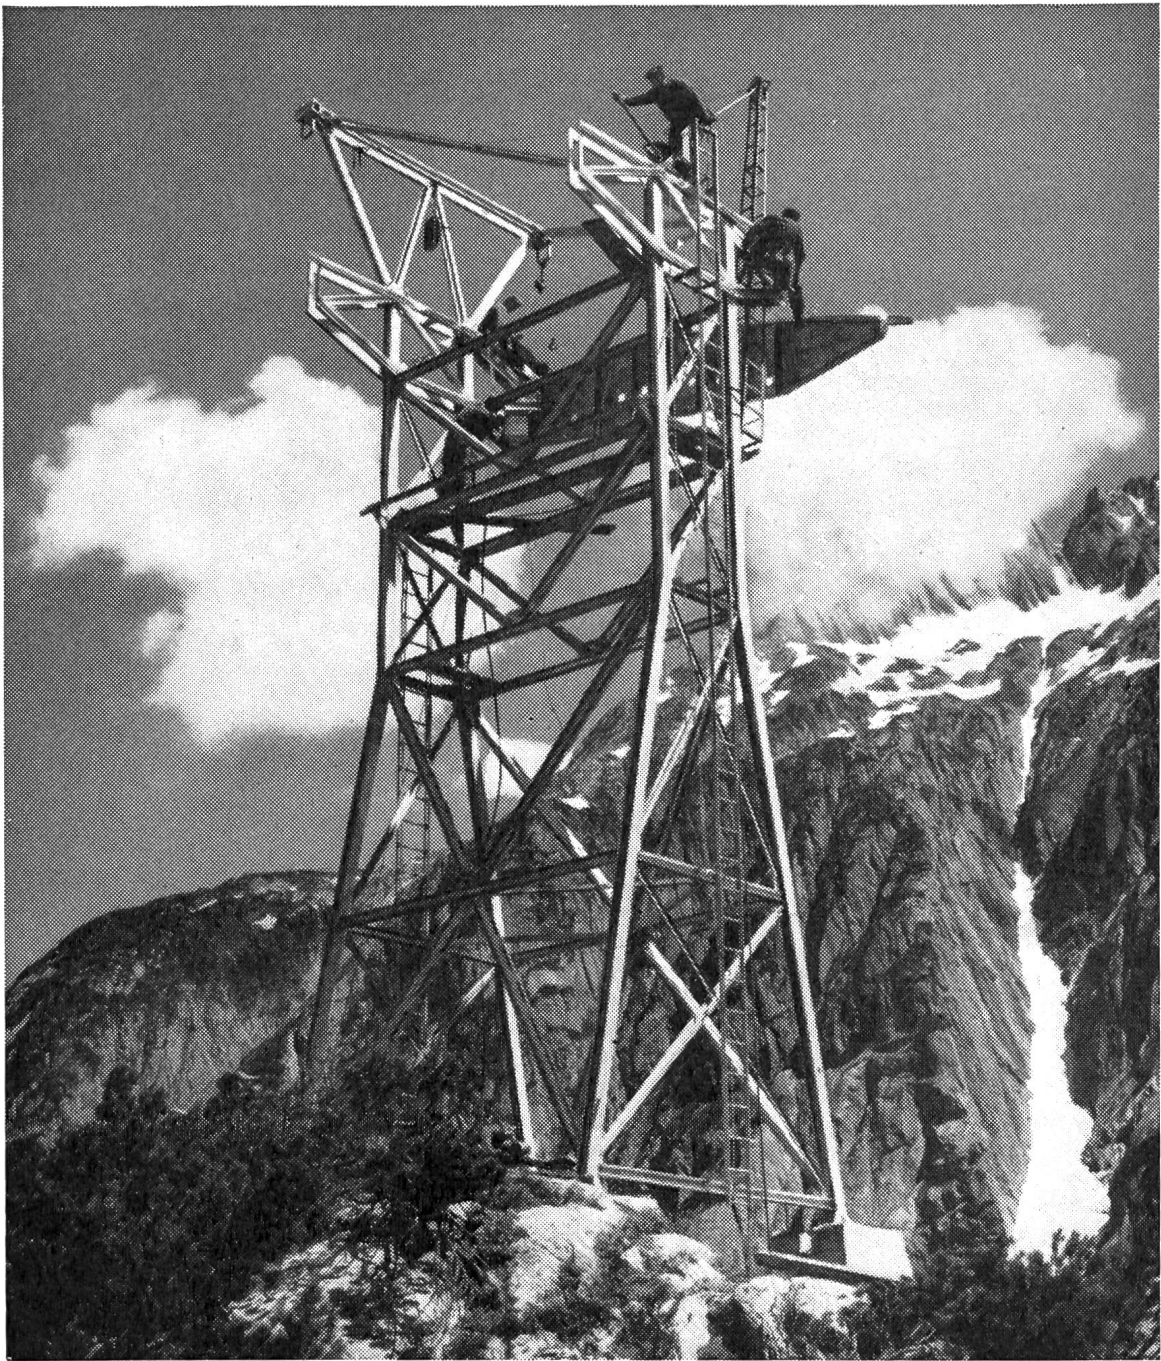

Stützenmontage Seilbahn Handegg-Gersteneegg