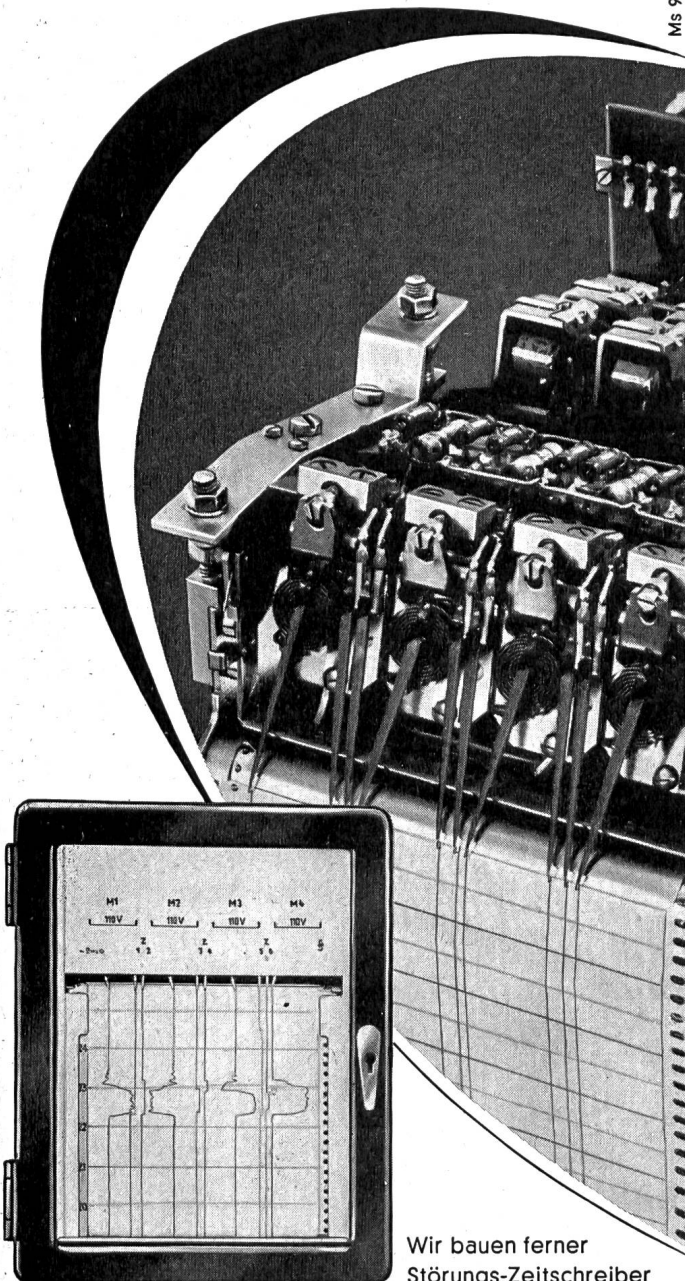

SIEMENS
MESSTECHNIK

Aufschlußreichen Einblick
in den Verlauf von Netzstörungen gewährt der
SIEMENS-STÖRUNGSSCHREIBER

durch Aufzeichnen von vier Meßgrößen,
z. B. U_{R-S} , U_{S-T} , U_{T-R} und U_0 und mehreren Zeitspuren.
Seine Arbeitsweise läßt sich weitgehend
an die Betriebsverhältnisse anpassen.

Ms 93

Wir bauen ferner
Störungs-Zeitschreiber
mit 20 Zeitschreibwerken

SIEMENS & HALSKE AKTIENGESELLSCHAFT
GENERALVERTRETUNG FÜR DIE SCHWEIZ:
SIEMENS ELEKTRIZITÄT SERZEUGNISSE AG
ZÜRICH
LOWENSTRASSE 35 · TELEPHON (051) 253600

BLESS & CO

Bauunternehmung

ZÜRICH

AARAU — CHUR — ST. GALLEN

Tiefbau — Straßenbau

Schaffler⁷⁵
Elektr.
Zünder,
Zündmaschinen,
Meß- und
Prüfgeräte

ZURIMEX AG

ZUG, ALPENSTRASSE 16
TEL. (042) 4 38 22 - 4 38 23