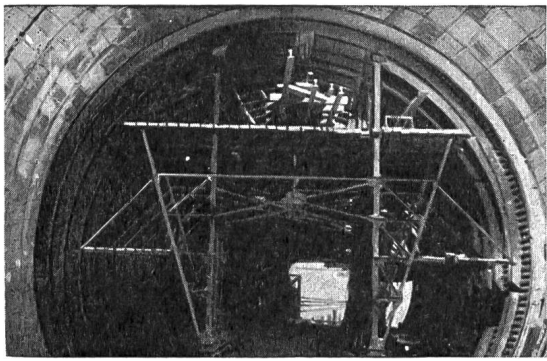

FIX-Stahlschalung

- Betonschalungsträger
- Flexible BK-Schalungsträger
- Stahlschalungen
- Kombinierte Holz-Stahl-Schalung System M-A-G
- Schalungsroste und Hartplatten
- Säulenzwingen
- Spannschlösser System JOWI
- Schalungszubehör

BERATUNG
PROJEKTIERUNG
FABRIKATION
VERKAUF