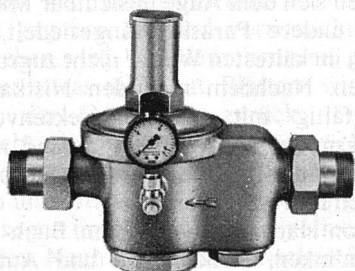

**Rob. Meier
SÖHNE**

8008 Zürich
Dufourstr. 153
Telefon 01/55 28 80

Heizung / Sanitär

Tapeten A.G.

Zürich vis-à-vis Nationalbank Tel. 25 37 30

Tapeten, Vorhänge, Wandstoffe

Nyffenegger + Co. AG

Metallgiesserei und Armaturenfabrik
Birchstrasse 108 Telefon 01/46 64 77
8050 Zürich-Oerlikon

Armaturen für:
Wasser
Gas
Heizung
Lüftung