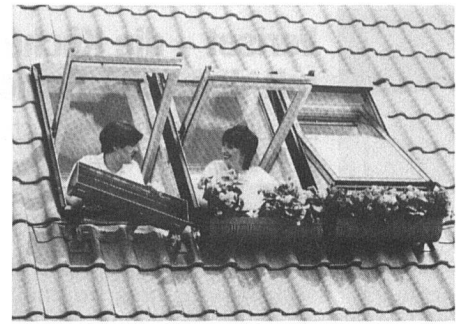

gung zwischen 20 und 50 Grad einzustellen. Durch Aneinandersetzen mehrerer Kästen können beliebig lange Reihen gebildet werden. Die schnell und einfach in die harte Bedachung (bestehende Ziegel) einzusetzenden Haltemulden gibt es in drei verschiedenen Ausführungen. Sie passen zu allen gängigen Ziegeltypen.

Der Klöber-Dachgarten wird in einer handlichen Verkaufspackung inklusiv einer leichtverständlichen Verlegeanleitung angeboten.

(Tegum AG, 8570 Weinfelden)

Ein «intelligentes» Kleinalarmsystem

Securitas AG und Gfeller AG haben ein neues Kleinalarmsystem entwickelt, das vor allem für Einfamilienhäuser und Kleinbetriebe gedacht ist und das bei Notfällen nicht nur den Alarm an die Securitas-Zentrale übermittelt, sondern ihn gleichzeitig auch mitteilen kann, ob ein Feuer aus- oder die Türe aufgebrochen ist, ob der Wasserspiegel steigt oder ob ein Einbrecher sich ans Werk macht. Herz oder Hirn des *Securitel* genannten Systems, so erläuterten Vertreter der beiden Firmen an einer Pressekonferenz, ist eine mikroprozessorgesteuerte, individuell programmierbare Alarmzentrale. Sie wird mit Sensoren, Tür- und Fensterkontakten, Alarmknöpfen, Bewegungs-, Feuer-, Temperatur- oder Glasbruchmelder und allenfalls mit Aussenalarman wie Sirene oder Beleuchtung verbunden. Im Falle eines Alarms wird die Meldung über einen normalen Telefonanschluss an die Securitas-Zentrale übermittelt, die dann die zuvor abgesprochenen Massnahmen ergreifen kann.

ROBERT BADER AG
HEIZUNG – SANITÄR

8037 Zürich, Rebbergstrasse 30
Telefon 01/42 20 40 / 42 43 20

Neubauten und Umbauten

Planung, Ausführung, Reparaturen