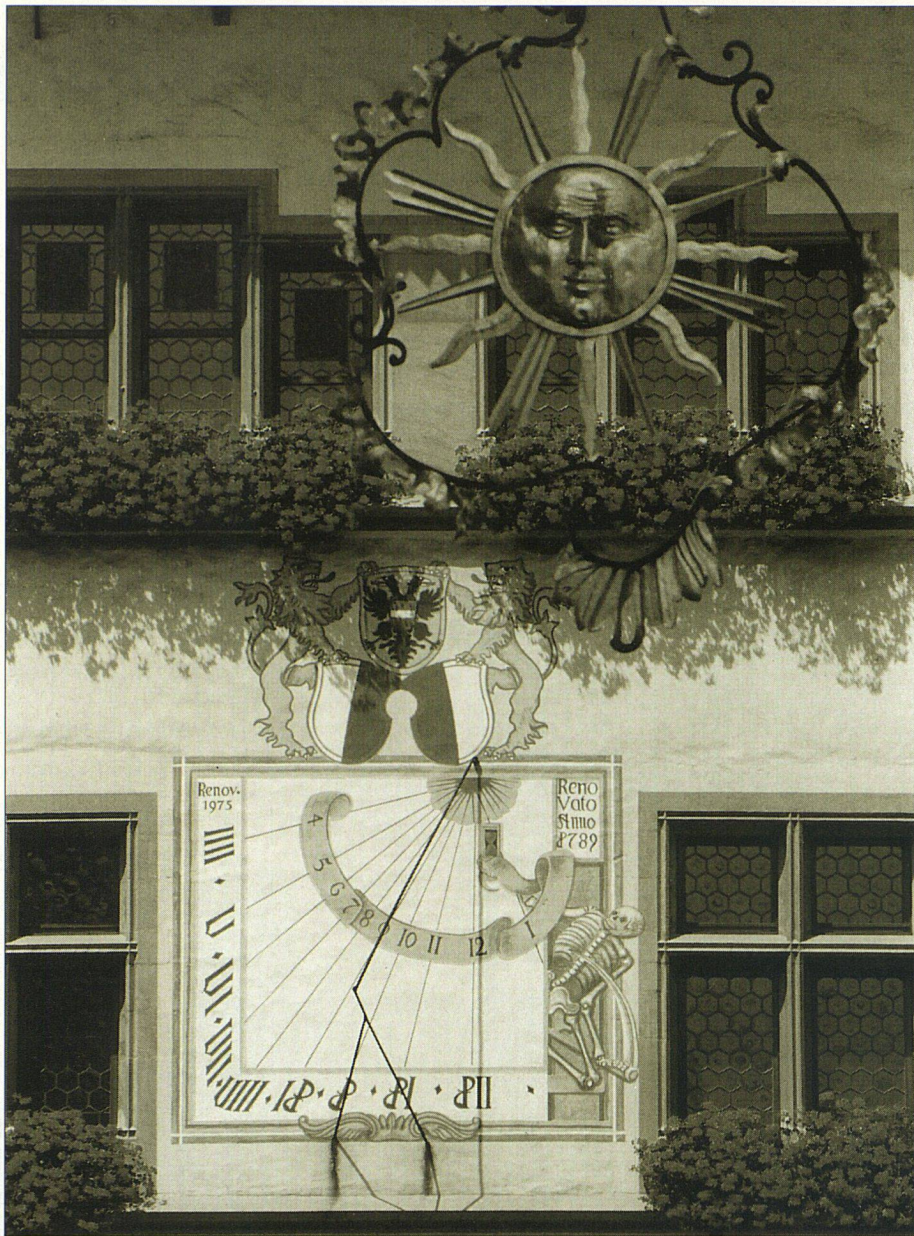

FOTO: EK-PRESS

«Mach es wie die Sonnenuhr, zähl die heitren Stunden nur» – so sagt der Volksmund. Im vergangenen Sommer durfte die Sonnenuhr am Rathaus von Sursee etliche sonnige Stunden zählen.

Das spätgotische, turmartige Gebäude stammt aus dem Jahr 1539 und ist der umfangreichste und bedeutendste mittelalterliche Amtsbau des Kantons Luzern. Die gemalte Sonnenuhr in seiner Ostfassade nimmt – unter den von Löwen gehaltenen Stadtschildern – in ihrem rechteckigen Rahmen die Darstellung des Todes mit Sense und Stundenglas auf und verweist damit auf die Vergänglichkeit der Zeit.

KB

ADRIAN SCHAAD

MALER UND TAPEZIERER

Rebstockweg 19, Postfach 206, 8049 Zürich, Tel. 01/341 75 06
Auto-Telefon: 077/61 14 08 Fax 01/341 75 19

Ihr Maler
mit Ideen und
Erfahrung

**Schaub
Maler**

Hofackerstr. 33
8032 Zürich
Tel. 01 - 381 33 33

Xyladecor® AQUA schützt Holz!

Xyladecor Aqua schützt Holz vor Witterung und UV-Strahlen, ist giftklassenfrei, wasserverdünnbar und für aussen und innen geeignet. Xyladecor Aqua ist gerucharm und einfach zu verarbeiten. Diverse Farbtöne stehen zur Wahl.