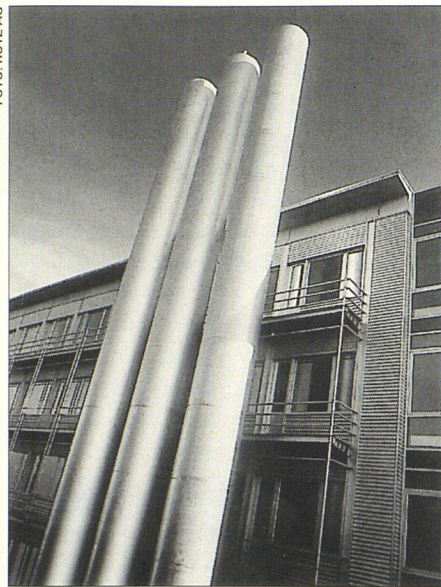

Kamin mit Stil

Form und Funktion im Einklang: Abluftanlage aus bestem Edelstahl. In Zusammenarbeit mit Planern und Designern realisierte das Unternehmen Rutz Kaminbau AG die Abluftanlage der Universität Irchel in Zürich. Die Anlage besteht aus bestem, widerstandsfähigem Edelstahl und un-

terstreicht durch dieses hochwertige Material die Architektur des Gebäudes. Der Durchmesser von 1,708 m, die Höhe von 32 m und eine Wandstärke von nur 4 mm verlangten eine optimale Konstruktion, welche die Kräfteeinleitung in bestehende Bauelemente berücksichtigte. Dank der geschliffenen Oberfläche bilden Rohre und Fassade eine harmonische Einheit. Bei Rutz ist das Know-how in konzentrierter Form unter einem Dach vorhanden und beinhaltet sowohl kostenoptimierte Entwicklung und sorgfältige Produktion als auch fachgerechte Montage. Eine gute Voraussetzung, wenn es um komplexe und kreative Lösungsmöglichkeiten beim Bau von Kamin- und Abluftanlagen geht.

Rutz Kaminbau AG
Wibachstrasse 3
8153 Rümlang
Telefon 817 13 11
Telefax 817 24 33

FOTO: RUTZ AG

Lüftungsrohre, noch ohne die äusseren beiden Abschlusselemente.

Mehr Komfort im Bad

Funktionalität scheint auch bei höheren ästhetischen Ansprüchen in Sachen Design zunehmend eine wichtige Rolle zu spielen. Ablagen, Tuchhalter und Seifenschalen immer in Griffnähe zu haben und damit zusätzlich Platz im Badezimmer zu erhalten wird immer wichtiger. Mit dieser Innovation hat Zehnder-Runtal AG einmal mehr ihre Innovationskraft bewiesen und dem Badevergnügen in den eigenen vier Wänden eine neue Dimension gegeben.