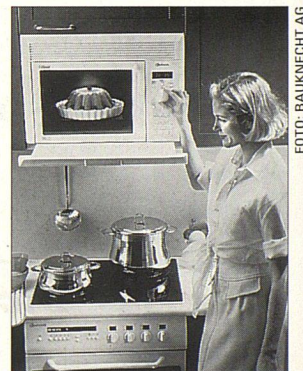

Ideal für Küchen mit kleineren Grundflächen: Mikrowellengerät und Dunstabzug sind in einem einzigen Gerät vereinigt.

Kühlschrank kaputt?

SIBIR anrufen: 157 07 70

(36 Rp./Min.)

Die SIBIR Notfallnummer
für Kühlschränke aller Marken.

SIBIR

kocht & spült
wäscht & kühlt

SIBIR Haushalttechnik AG
8952 Schlieren