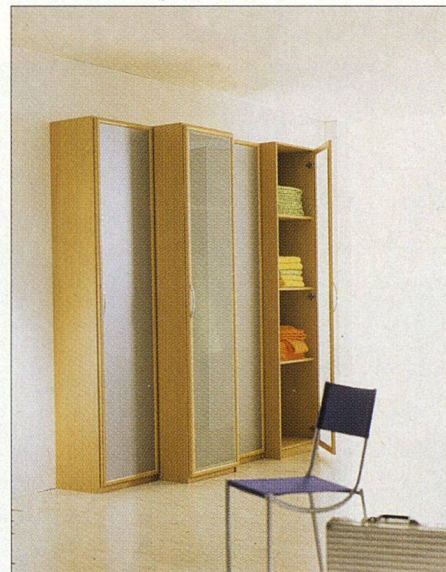

EINRICHTEN, BITTE!

Wer vor den Plänen der neuen Wohnung sitzt, ist oft etwas ratlos, wie bestehende und neue Möbel im Raum zu verteilen sind. Wir haben deshalb die Profis eines grossen Einrichtungshauses gebeten, eine (reale) Zwei-Zimmer-Genossenschaftswohnung mit Möbeln und Accessoires zu bestücken. Sie haben uns zwei Varianten vorgeschlagen, die wir nachfolgend präsentieren. Auf der Preisliste nicht aufgeführt sind die Accessoires wie Vorhänge u.v.a.m.

ALLE FOTOS UND PLÄNE: MÖBEL-PFISTER

Schrank
«Color Concept»

Schreibtisch
«Z-Line»

Möbliering

Abholpreis

Entree

Schuhschrank Bingo
51×16×106 cm

199.–