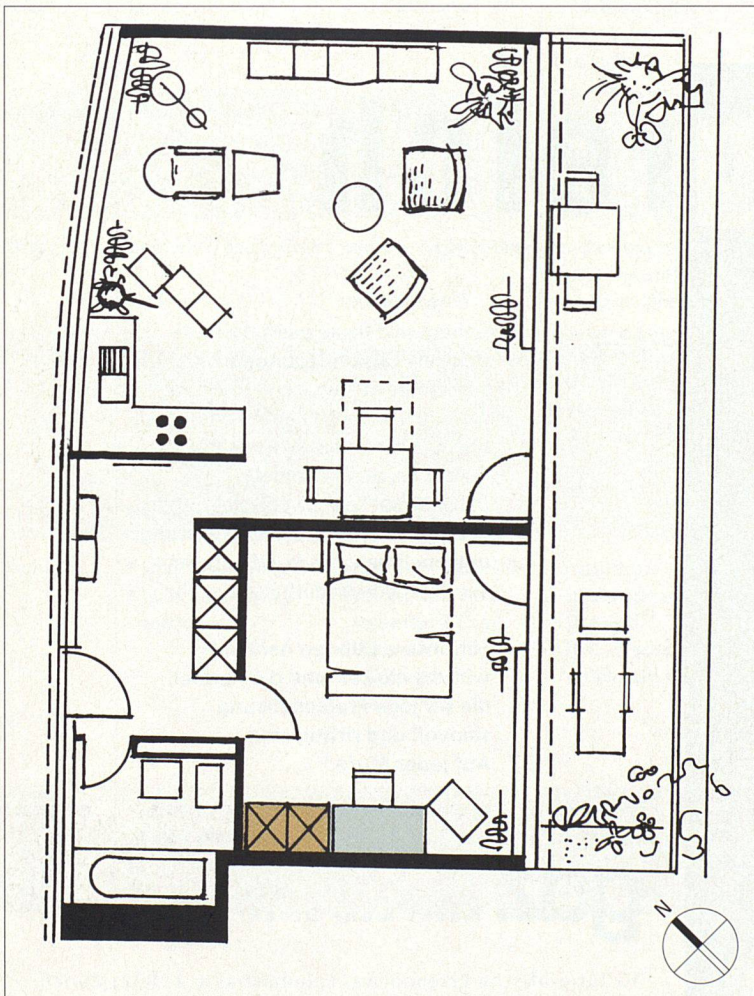

EINRICHTEN, BITTE!

Wer vor den Plänen der neuen Wohnung sitzt, ist oft etwas ratlos, wie bestehende und neue Möbel im Raum zu verteilen sind. Wir haben deshalb die Profis eines grossen Einrichtungshauses gebeten, eine (reale) Zwei-Zimmer-Genossenschaftswohnung mit Möbeln und Accessoires zu bestücken. Sie haben uns zwei Varianten vorgeschlagen, die wir nachfolgend präsentieren. Auf der Preisliste nicht aufgeführt sind die Accessoires wie Vorhänge u.v.a.m.

| Möblierung | Abholpreis |
|---|------------|
| Entree | |
| Schuhschrank, 55×20×107 cm | 199.– |
| Spiegel Miro | 475.– |
| Essen | |
| Auszugstisch Mila, 88/85,5×74,5 cm | 869.– |
| Stuhl Mila | 219.– |
| Wohnen | |
| DS-Fauteuil, 60×90×108 cm | 2960.– |
| Hocker | 1085.– |
| Armlehnstuhl Lorella 59×63×84 cm | 225.– |
| Beistelltisch Dynamic, DM 52 cm | 275.– |
| Glasregal, 50×35×140 cm | 499.– |
| Wohnwandkombination Varinova 245×50×215 cm | 3290.– |
| Schlafen | |
| Bett Decambio-1, 166×206×32 cm | 1090.– |
| Nachttisch Decambio, 58×43×37 cm | 550.– |
| Schrank Color-Concept Front Mattglas 104×37×220 cm | |
| Schreibtisch Z-Line, 123×76×74 cm | 579.– |
| Rollcontainer, 42×62×64 cm | 449.– |
| Bürostuhl Gamma | 249.– |

ALLE FOTOS UND PLÄNE: MÖBEL-PFISTER

Schrank
«Color Concept»

Schreibtisch
«Z-Line»

Möbliering

Abholpreis

Entree

Schuhschrank Bingo
51×16×106 cm

199.–