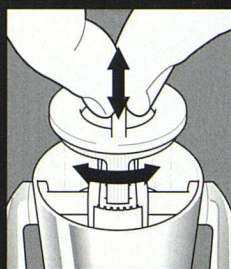

der Umwelt zuliebe

Alle arwa Designlinien sind ohne Mehrpreis mit dem einzigartigen System «Trigon» ausgestattet. Es bietet:

Sicherheit und Energieersparnis

durch einfache Limitierung der Höchsttemperatur.