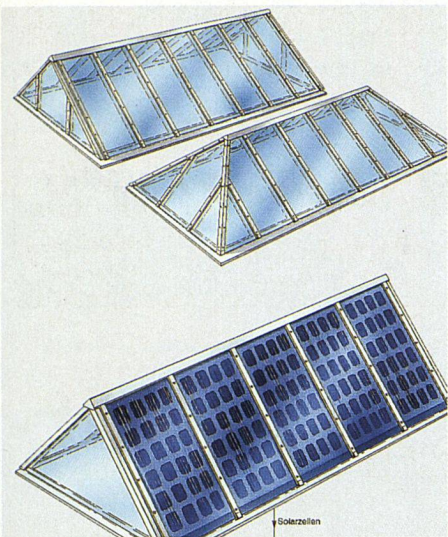

Müller + Co. Zaunfabrik

8224 Löhningen • © 052/685 10 21 • Fax 052/685 33 43

Normiertes Sattelerlicht

Photovoltaik-Elemente machen das Langlicht sehr vielseitig. Das neue normierte Langlicht-System deckt den Bereich zwischen 2 und 4,8 m Spannweite in Sprüngen von 10 cm ab. Dazu werden für die Sprossen zwei Profilhöhen eingesetzt: 50 mm und 80 mm. Der Länge sind theoretisch keine Grenzen gesetzt. Die kann durch die variabel aufteilbaren Glasfelder exakt dem geforderten Mass angepasst werden.