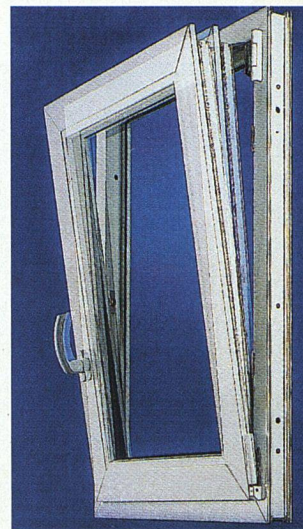

Das Pyramiden-System von Eberspächer wird um das «Langlicht» erweitert. Dieses Sattelerlicht gibt es sowohl mit abgewalmtem Giebel, der zu einer Hälfte auf der «Normpyramide» basiert, als auch mit senkrechtem Giebel, der komplett neu konstruiert ist. Variable Spannweiten und Längen sowie RWA- und