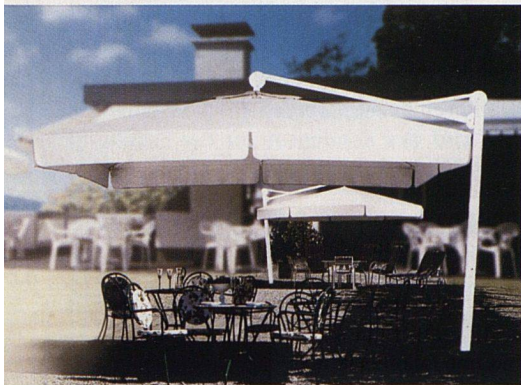

Ambiente – ein Grossschirm für jede Aussenfläche

Der bis zu 5 Meter grosse Freiarmschirm von Glatz ist ein solider Wetterschutz für jede Aussenfläche mit überzeugenden Vorteilen gegenüber festen Konstruktionen. Er deckt grosse Sitzplätze bis an das Haus wettergeschützt ab. Dabei ist er einfach zu handhaben und es entsteht ein Maximum an freier Fläche unter seinem flachen und formschönen Schirmdach. Der Ambiente ist rund bis zu 5 m, rechteckig 3,5 x 4,5 m und quadratisch 4 x 4 m lieferbar. Die Schirme sind im Windkanal getestet und widerstehen offen je nach Grösse Böen bis zu Windstärke 6.