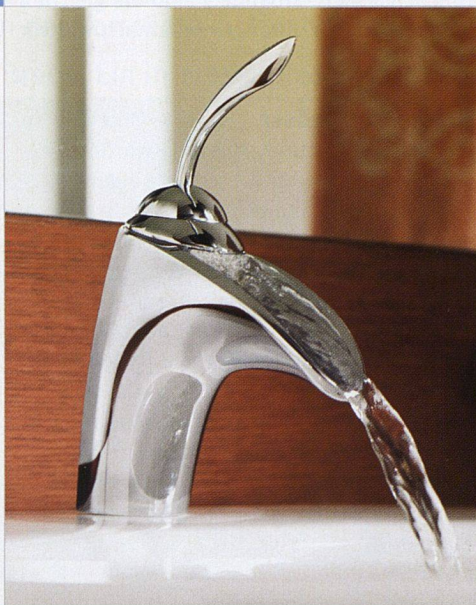

Offener Wasserlauf im Bad

Für die mutigeren unter den Bauherren: Die KWC AG verspricht mit der Armaturenlinie KWC Motion eine lebendige Atmosphäre im Badezimmer. Aus der preisgekrönten Armatursprudelt das Wasser quirlig und frei einem Bach ähnlich über den sanft gebogenen Armaturenkörper mit offenem Auslauf in das Becken. KWC Motion berücksichtigt aber auch ökologische und ökonomische Aspekte: Die Waschtischarmaturen sind mit einem Wassermengenbegrenzer ausgestattet, der die Durchlaufmenge auf acht Liter pro Minute begrenzt.

KWC AG
5726 Unterkulm
Telefon 062 768 68 68
www.kwc.ch

Anzeigen

Über 120 Jahre Erfahrung im Gas- und Wasserfach. Um- und Neubauten, Küchen- und Bäderrenovationen, Reparatur-Schnellservice. Gasapparate, Expertisen, Technisches Büro. Eidg. dipl. in Planung und Ausführung

8052 Zürich • Ausserdorfstrasse 24

**fröhlich
sanitär ag**

prompt • preiswert • zuverlässig

Telefon 01 301 34 34
Telefax 01 301 36 91

Öffnungszeiten:
Montag bis Frei
7 bis 12 Uhr und 13 bis 17 Uhr
(Freitag bis 16 Uhr)

E-Mail: Info@froehlich-sanitaer-ag.ch
Internet: www.froehlich-sanitaer-ag.ch

Vorschau: wohnen im Oktober

Das nächste wohnen mit dem Schwerpunktthema Bad erscheint am 16. Oktober 2006.

Die Themen:

- Badgestaltung: Was wünschen die Mieter?
- Polyurethan statt Plättli
- Kostenstatistik der Baugenossenschaften