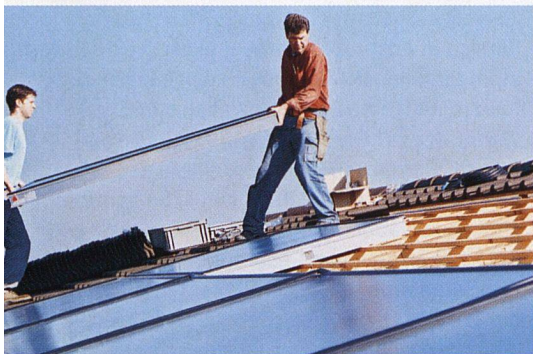

Neuer Sonnenkollektor mit Vollflächenabsorber

In knapp acht Monaten entwickelte die Ernst Schweizer AG einen komplett neuen Sonnenkollektor mit einem Vollflächenabsorber. In Kombination mit dem Rahmensystem und der optimierten Wärmedämmung erzielt der Kollektor sehr gute Energieertragswerte. Erstaunlich auch seine Rückzahldauer (Zeitdauer, in welcher der Kollektor die zu seiner Herstellung benötigte Energie selbst produziert): sie liegt

deutlich unter einem Jahr. Gegenüber herkömmlichen Streifenkollektoren sorgt die neue Absorberoberfläche für ein ruhiges und gleichmässiges Erscheinungsbild. Die Kollektoren eignen sich für Indach-, Aufdach- und Flachdach-Montage.