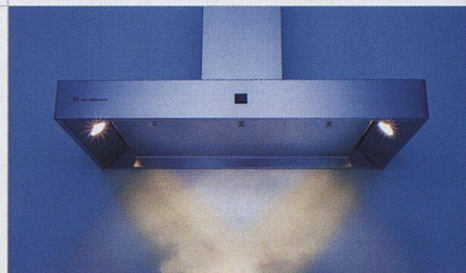

Schnörkellose Klarheit von Sanitas Troesch

Das Möbelprogramm lagonda zeichnet sich durch makellos glatte Flächen und integrierte Griffleisten aus. Sie wählen zwischen verschiedenen Unter- und Oberschränkmöbeln aus und können dazu unterschiedliche Spiegelschränke mit integrierten Beleuchtungsmodulen kombinieren. Auch dem Einbau von Hochschränken steht nichts im Weg. Besonderes Detail: Die Spiegelschränke werden innen und aussen wie die Möbelfronten ausgeführt. Falls Sie sich für die Abstellfläche aus gebürstetem Edelstahl entscheiden: diese ist absolut griffunempfindlich und nicht zuletzt wegen dem fugenlos integrierten Becken pflegeleicht.

Sanitas Troesch AG
8005 Zürich
Telefon 044/446 10 10
www.sanitastroesch.ch

Die Schweizer Farb-Premiere

Mit farbigen Fensterprofilen will der Fensterbauer Kufag individuelle Akzente in der Fasadengestaltung setzen. Wohnhäuser sollen so unverwechselbar werden wie ihre Bewohnerinnen und Bewohner. Die äussere farbige Acrylglasschicht sorgt für hohe Kratzfestigkeit und eine glatte, reinigungsfreundliche Oberfläche während eines ganzen Fensterlebens. Durch die Acryloberfläche wird die Oberfläche weitgehend resistent gegen Witterungseinflüsse wie Sonne, Regen, Wind und Kälte.

Kufag AG
4665 Oftringen
Telefon 062 789 88 23
www.kufag.com

Stolperfreies Einsteigen in die Dusche