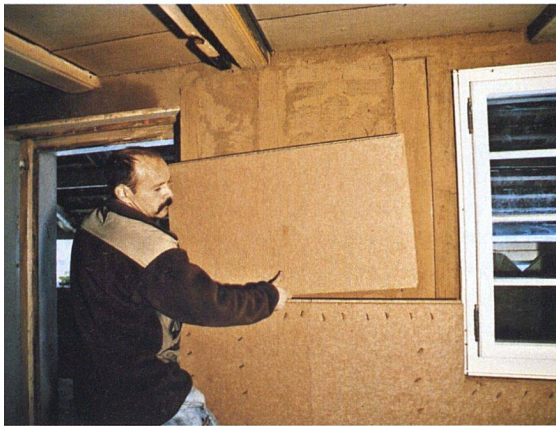

Innenwanddämmung mit Pavatex

Atmungsaktive Funktionsbekleidung schützt vor Regen sowie Wind und transportiert die Feuchtigkeit von der Haut weg. Eine raumseitige Dämmung von Aussenwänden muss ähnlich funktionieren. Speziell für diese bauphysikalisch anspruchsvolle Aufgabe entwickelte Pavatex das Produkt Pavadentro. Die Holzfaserdämmplatte besitzt eine hohe Speicherefähigkeit für Feuchte und kann anfallenden Wasserdampf aus der Raumluft aufnehmen. Pavadentro ist in den Dicken 40, 60, 80 und 100 Millimeter erhältlich.

Pavatex SA
1700 Fribourg
Telefon 026 426 31 11
www.pavatex.ch

Schlanke Optik – überzeugende Technik

Die Wohnraum-Faltwand SL 60 von Solarlux bietet hohen Wärmeschutz dank Schaumkern, verfügt über eine durchdachte Sicherheitsverriegelung und einen hohen Bedienkomfort. Die Faltwand gewährt grosszügige Öffnungen und erlaubt viel Flexibilität in der Raumgestaltung, denn sie lässt sich je nach Bedarf einfach nach innen oder aussen beziehungsweise nach rechts oder links falten. Im Inneren der Profile ist ein 24 Millimeter starker Schaumkern verantwortlich für die bei der geringen Profildicke aussergewöhnlich hohe Wärmedämmung.

Solarlux (Schweiz) AG
4415 Lausen
Telefon 061 926 91 91
www.solarlux.ch

Parkett erobert die Küche

Die offene Wohnküche steht nach wie vor im Trend. Umso schöner deshalb, wenn ein Holzboden wenige Meter vor der Küche nicht abrupt Halt und einem anderen Bodenprodukt Platz machen muss. Belcolor führt einheimische Hölzer, die dank ihrer wasserabweisenden Eigenschaften problemlos in Küche und sogar Bad verlegt werden können. Eine speziell entwickelte Verlegetechnik verhindert die Pilzbildung und das Aufschwimmen des Holzes.