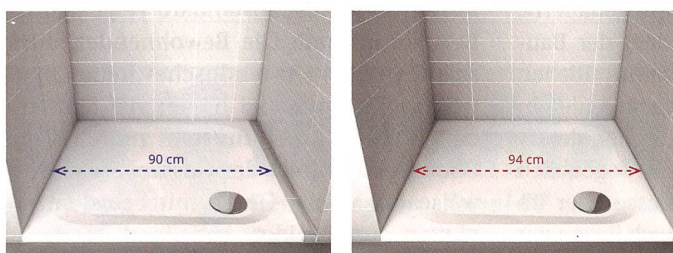

Mehr Grösse

Badezimmer sind im Schnitt gerade mal acht Quadratmeter gross, viele messen noch weniger. Kaldewei tüfelt schon lange daran herum, wie kleine Badezimmer optimal eingerichtet werden können. Im Bild zeigen wir ein sogenanntes Schlauchbad in der Vogelperspektive. Die frontale Wand eignet sich hier sehr gut für die Platzierung der Badewanne. Weil die meisten Menschen sowieso kaum mehr baden, ist es sinnvoll, sich für eine kompakte Wannengrösse zu entscheiden. Um den Raum weiter zu öffnen, empfiehlt der Badspezialist, für die bodenebene Dusche den gleichen Farbton wie beim Fliesenboden auszuwählen. Der filigran gestaltete Waschtisch «Miena» rundet das Ganze ab.

Standard-Duschwanne 90 x 90 cm (links) und Vario-Duschwanne 94 x 90 cm (rechts)

Vario = auf Mass, einfach bestellt und rasch geliefert

Das Vario-Sortiment umfasst ausgesuchte Badewannen, Duschwannen, Duschflächen und Waschbecken, die alle von einer Mindest- bis zu einer Maximalgrösse in Abständen von einem Zentimeter bestellbar sind. Dank dem Online-Konfigurator auf www.schmidlin.ch lassen sich die Möglichkeiten und fixen Preise innert Kürze ermitteln. Zusätzlich zeichnet sich Vario durch kurze Lieferfristen aus. Ab Bestelleingang werden die Produkte innerhalb von zehn Tagen geliefert, mit der Option «Subito» sogar innerhalb von vier Tagen direkt auf die Baustelle. Somit entsteht höchste Flexibilität für Sanierungen von bewohnten Liegenschaften, da die genauen Masse der einzelnen Bade- oder Duschwannen direkt auf der Baustelle nach dem Abbau der alten Sanitäranlagen definiert werden können.