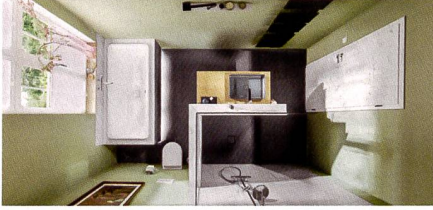

Mehr Grösse

Badezimmer sind im Schnitt gerade mal acht Quadratmeter gross, viele messen noch weniger. Kaldewei tüfelt schon lange daran herum, wie kleine Badezimmer optimal eingerichtet werden können. Im Bild zeigen wir ein sogenanntes Schlauchbad in der Vogelperspektive. Die frontale Wand eignet sich hier sehr gut für die Platzierung der Badewanne. Weil die meisten Menschen sowieso kaum mehr baden, ist es sinnvoll, sich für eine kompakte Wannengrösse zu entscheiden. Um den Raum weiter zu öffnen, empfiehlt der Badspezialist, für die bodenebene Dusche den gleichen Farbton wie beim Fliesenboden auszuwählen. Der filigran gestaltete Waschtisch «Miena» rundet das Ganze ab.