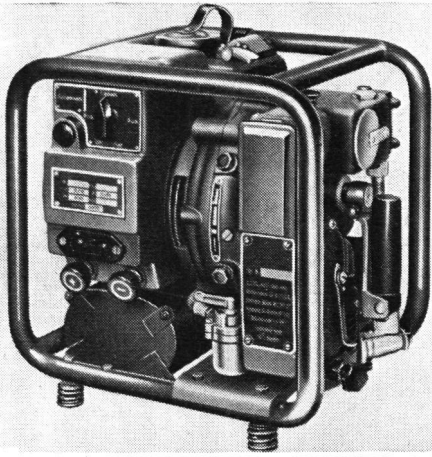

## Not-Stromanlage

Benzinmotor, 0,9 PS, kombiniert mit elektrischem Generator, Leistung 400 Watt. 12/16 und 24 Volt.

Schaltung für Umformer und Laden.

Wenn die Batterie geladen ist, schaltet der Generator automatisch aus. Totalgewicht zirka 22 Kilo.