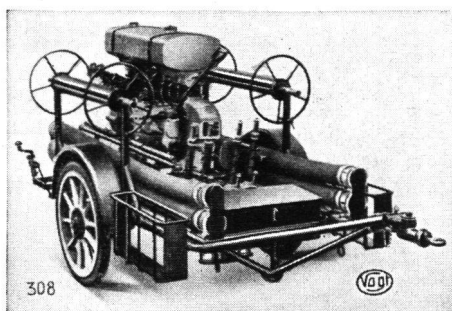

Die Motorspritze mit den wenigsten beweglichen Teilen, daher grösste Betriebssicherheit

VOGT-MOTORSPRITZEN

werden von Luftschutz und Feuerwehr bevorzugt

Gebr. Vogt, Konstr.-Werkstätte, Oberdiessbach

Paul Wirz
Bern, Breitenrainstrasse 47
Telephon 34642

**Ventilatorenbau
Raumlüftung
Luftheizung
Klimatisierung
Entnebelung
Entstaubung
Spänetransport
Trocknung
Luftschutz**

Luftschutzventilation für Privathaus