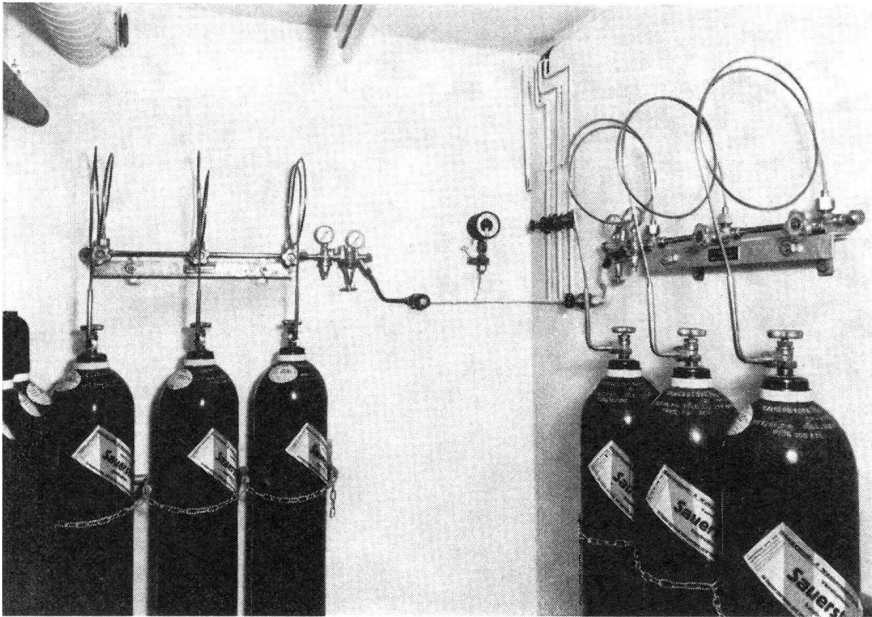

Im Zivilschutz lebenswichtig

Wir installieren
für Luftschutzstellen,
Notspitäler usw.
moderne

Sauerstoff-
Versorgungs-
anlagen

Für die Rettungsmannschaft unentbehrlich

Tragbare
Schneidanlagen

In verschiedenen
Zusammenstellungen
erhältlich