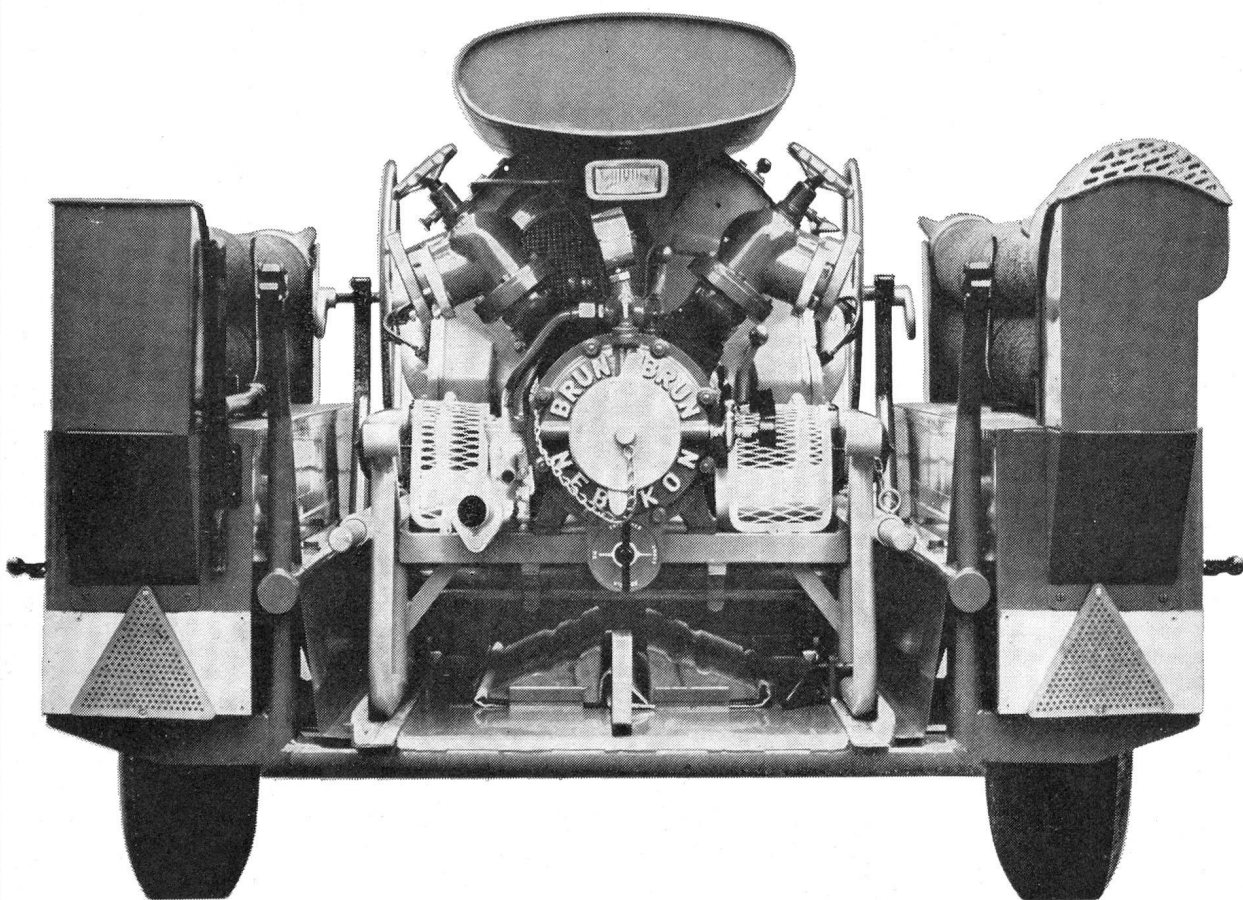

Die Brun-Motorspritze ist modern, betriebssicher und – immer einsatzbereit! Ausgerüstet mit den bewährten Benzinmotoren. Vibrationsfreier Lauf dank höchster Fertigungspräzision

Maximale Startbarkeit, selbst bei tiefen Temperaturen. Die übersichtliche Anordnung der Bedienungs- und Kontrollinstrumente garantiert einfache Bedienung und maximale Betriebssicherheit. Modell mit Leistungen von 1100 bis 2800l/min bei 80 Meter Förderhöhe.

Verlangen Sie ausführliche Dokumentation, Offerte oder Vertreterbesuch!

Brun + Cie AG
Fabrik für Motorspritzen
und Feuerwehrgeräte
6244 Nebikon LU
Telefon 062 951 12

Brun-Motorspritzen – immer einsatzbereit

BRUN