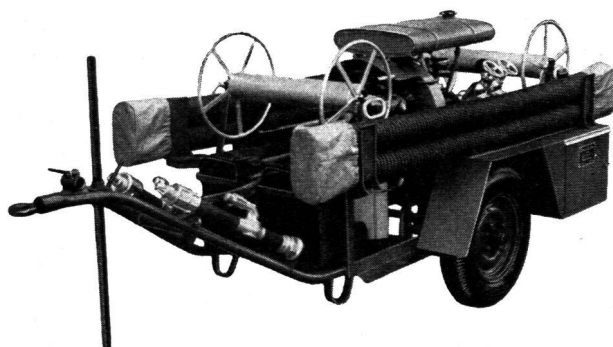

Eimerspritzen

normalisiertes Zivilschutz-Modell nach Vorschrift der KTA 5 m Hochdruckschlauch 2 Düsen, Doppelgriff

Bei Bezug von 10 Stück an interessanter Fabrikpreis

W. Furrer, Apparatebau St. Gallen

FEUERWEHR- MOTORSPRITZE TYPE M 2

mit VW-Industriemotor
Leistung 1100 l/Min. bei 80 m GMF

NEUKONSTRUKTION

Gedrängt und doch gut zugänglich gebaut.
Mit abprotzbarem Tragschlitten.
Weitgehende Verwendung von Leichtmetall und
damit geringeres Gesamtgewicht.
Vakuum-Erzeugung mittels bewährtem
Brun-Gasstrahler.