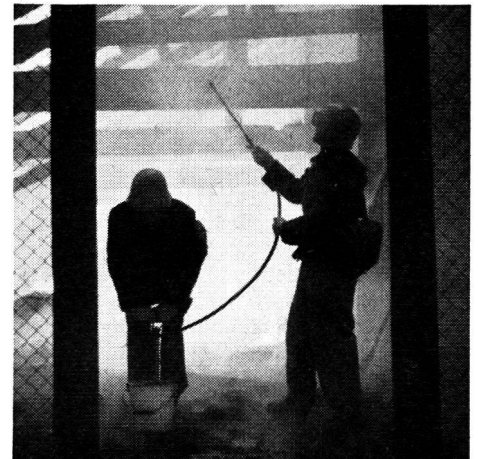

Download PDF: 20.11.2024

ETH-Bibliothek Zürich, E-Periodica, <https://www.e-periodica.ch>

Verhalten im Feuer und Taktik seiner Bekämpfung

Immer von innen nach aussen löschen, wie der Berner sagt: «Für zum Hus use jage!» Nicht ziellos in den Rauch spritzen. Zum Brand vorarbeiten und systematisch ablöschen. Immer auf den Flammenkern zielen und von unten nach oben ablöschen. Soll das Löschmittel in die Tiefe wirken oder soll ein bedrohlicher Brandherd rasch niedrigerungen werden, so verwende den gezielten Vollstrahl. Soll eine möglichst grosse Raumwirkung erzielt werden, arbeite mit Wassernebel.