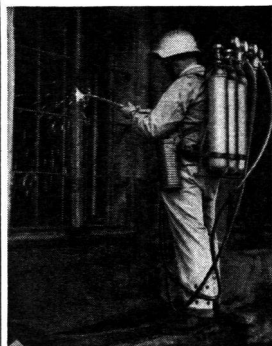

**Tragbares Schweiss- und
Schneidergerät «CONTINENTAL»**

Unentbehrliches Hilfsgerät für Luftschutz, Feuerwehr und Polizeikorps, geeignet für alle Rettungs- und Abwrackarbeiten.

Acetylen-Scheinwerfer

als unabhängige Lichtquelle für Strassen- und Platzbeleuchtung.

Schweiss- und Schneidergeräte

seit 50 Jahren führend in Qualität und Leistung.

CONTINENTAL Licht- und Apparatebau AG
DÜBENDORF ZH Telefon (051) 96 67 77