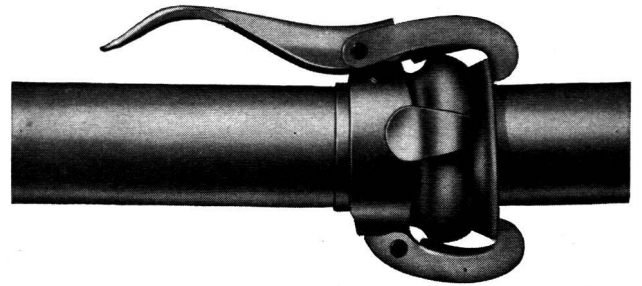

Unentbehrliches Hilfsgerät für Luftschutz, Feuerwehr und Polizeikorps, geeignet für alle Rettungs- und Abwrackarbeiten.

Acetylen-Scheinwerfer

als unabhängige Lichtquelle für Strassen- und Platzbeleuchtung.

Schweiss- und Schneidergeräte

seit 50 Jahren führend in Qualität und Leistung.

CONTINENTAL Licht- und Apparatebau AG
DÜBENDORF ZH Telefon (051) 96 67 77

Schnellkupplungsrohre

für Feuerlösch- und Notwasserleitungen