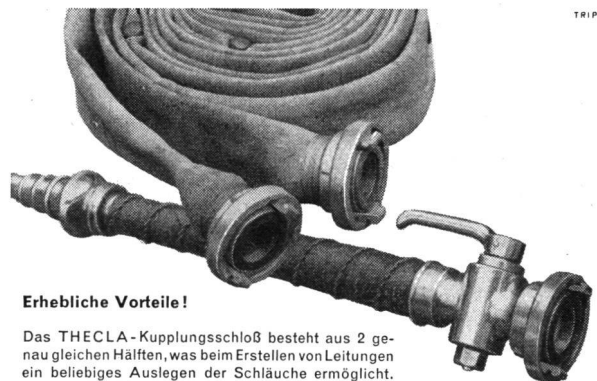

Genauere Adresse:

Datum: Unterschrift:

Schnellkupplungsrohre

für Feuerlösch- und Notwasserleitungen

aus Bandstahl, überlappt, geschweisst,
absolut dicht, stark abwinkelbar, feuer-
verzinkt. Durchmesser: 50, 62, 70, 89,
108, 133, 159 mm. Sämtliche Armaturen.

Eigenfabrikation von Schnellkupplungen
System Laux

MEWAG

Maschinen- und Metallwarenfabrik AG

Wasen i. E.

Tel. (034) 4 36 05

Erhebliche Vorteile!

Das THECLA-Kupplungsschloß besteht aus 2 genau gleichen Hälften, was beim Erstellen von Leitungen ein beliebiges Auslegen der Schläuche ermöglicht. Weil sich diese auch nicht mehr verdrehen können, erhöht sich zugleich ihre Lebensdauer. Dritter Vorteil: Ca. 5mal raschere Schließbarkeit als beim Schraubschloß! — Wie einfach und rentabel es ist, an vorhandenen Löschgeräten und Hydranten die Schlösser auszuwechseln, erklärt unser Spezialprospekt.