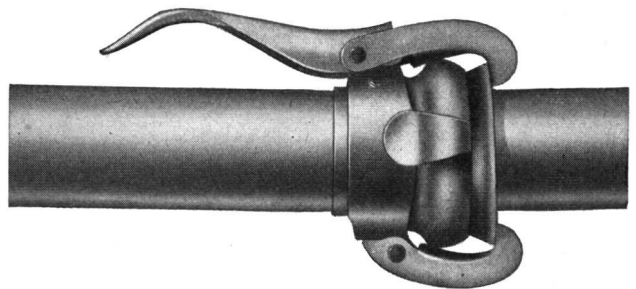

- SARINA-Kochkessel CD-150 80 Liter zu Fr. 460.—
- SARINA-Kochkessel CD-150 100 Liter zu Fr. 470.—
- SARINA-Kochkessel CD-150 125 Liter zu Fr. 475.—
- SARINA-Kochkessel CD-150 150 Liter zu Fr. 480.—

komplett betriebsbereit mit Feuerhaken, Tragstange, Rauchrohr und Rohrwinkel, inklusive Wust, franko Empfangsstation.

Genauere Adresse:

Datum: Unterschrift:

Schnellkupplungsrohre

für Feuerlösch- und Notwasserleitungen

aus Bandstahl, überlappt, geschweisst,
absolut dicht, stark abwinkelbar, feuer-
verzinkt. Durchmesser: 50, 62, 70, 89,
108, 133, 159 mm. Sämtliche Armaturen.

Eigenfabrikation von Schnellkupplungen
System Laux

MEWAG

Maschinen- und Metallwarenfabrik AG

Wasen i. E.

Tel. (034) 4 36 05

Erhebliche Vorteile!

Das THECLA-Kupplungsschloß besteht aus 2 genau gleichen Hälften, was beim Erstellen von Leitungen ein beliebiges Auslegen der Schläuche ermöglicht. Weil sich diese auch nicht mehr verdrehen können, erhöht sich zugleich ihre Lebensdauer. Dritter Vorteil: Ca. 5mal raschere Schließbarkeit als beim Schraubschloß! — Wie einfach und rentabel es ist, an vorhandenen Löschgeräten und Hydranten die Schlösser auszuwechseln, erklärt unser Spezialprospekt.