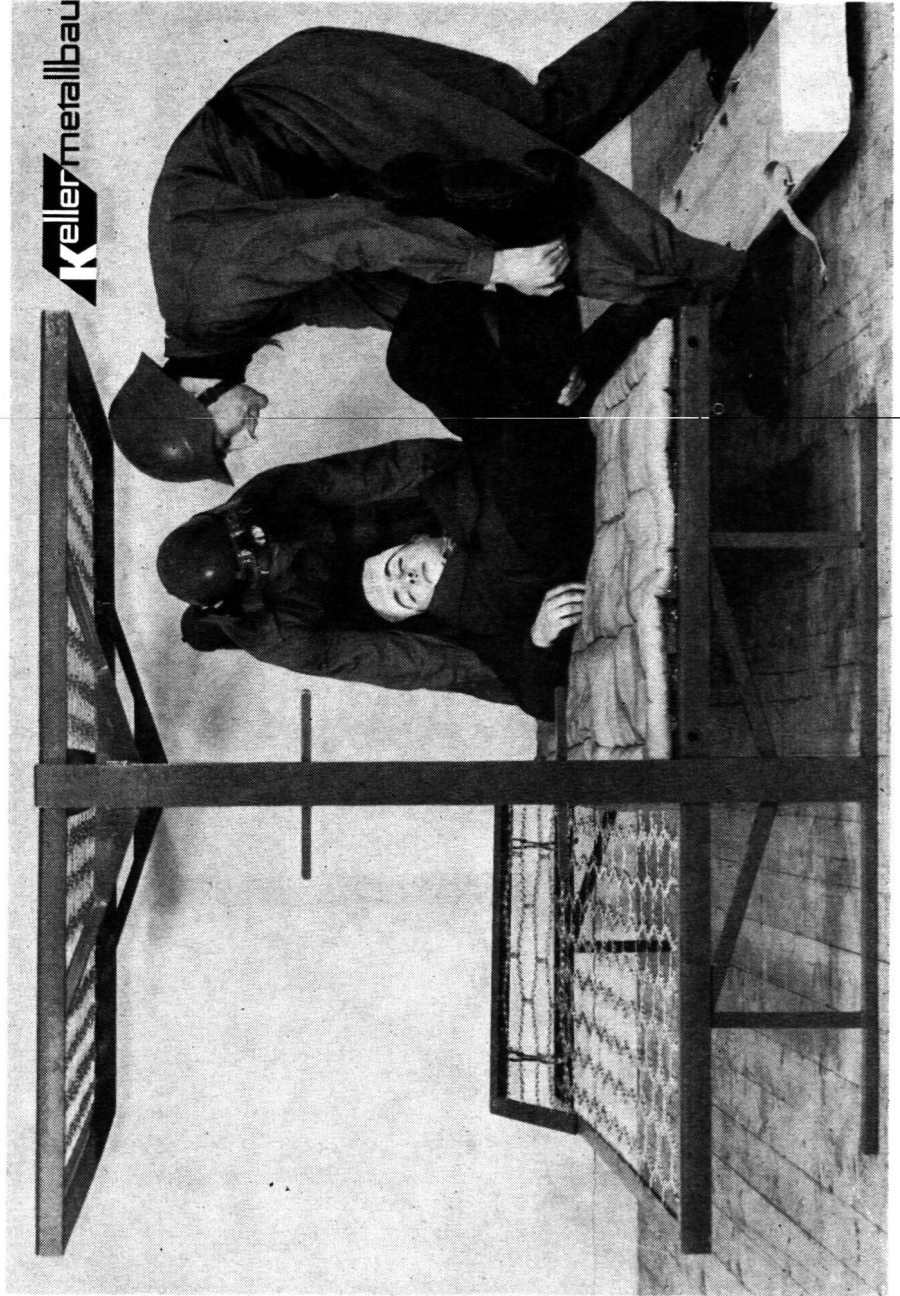

Kombinationsbettstelle

quattro

Hochuli

Alfons Keller, St. Jakob-Str. 11, St. Gallen

Platzsparende Einlagerung. Bettstelle quattro zerlegt in sieben Einzelteile: vier Einzelrahmen, zwei mittlere Tragstützen, eine davon mit zwei Sprossen, eine Verbindungsstange. Stützenfreie Profilstahlkonstruktion. Einzelbettstellen mit Ringfederband bespannt. Müheloses Aufstellen und Zerlegen. Schraubenlos. Liegestellen als Tragbahnen verwendbar durch vier ausziehbare Traggriffe. Die Bahre kann ohne Abstellen im Block eingesetzt werden. Zugänglichkeit zu den Liegestellen von drei Seiten. Liegestellen als Einzelbetten verwendbar durch vier Klappfüße. Die Liegestelle kann trotzdem im quattro-Block eingesetzt werden. Kombination von Einzelbettstelle und Tragbahre möglich.

Verwendung der Kombinationsbettstellen quattro: Zivilschutz, Kriegssanität, Katastrophenhilfe, Obdachlosenhilfe, Betriebschutz, Militär-Einquartierungen, Spital-Notbetten, Massenlager, Bergheime, Ferienlager. Patent angemeldet