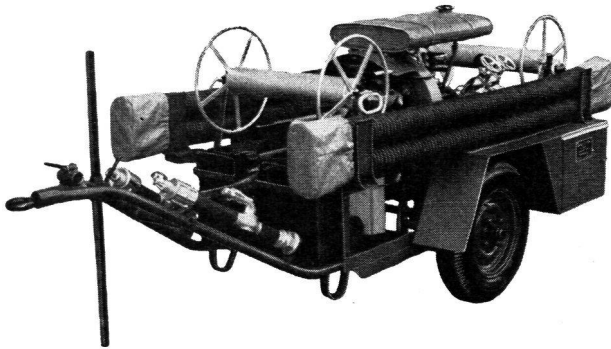

FEUERWEHR- MOTORSPRITZE TYPE M 2

mit VW-Industriemotor
Leistung 1100 l/Min. bei 80 m GMF

NEUKONSTRUKTION

Gedrängt und doch gut zugänglich gebaut.
Mit abprotzbarem Tragschlitten.
Weitgehende Verwendung von Leichtmetall und
damit geringeres Gesamtgewicht.
Vakuum-Erzeugung mittels bewährtem
Brun-Gasstrahler.

Bereits beste Referenzen!

Weiteres neues Modell mit Porsche-
Industriemotor.
Leistung 1500 l/Min. bei 80 m GMF

BRUN & CIE AG NEBIKON / LU

Abt. Motorspritzen Tel. 062 / 9 51 16

gegründet 1910, empfiehlt sich zur Lieferung von
Schlauchlöschposten - Hanfschläuchen, roh oder gummiert
Modernsten Feuerlöschern - Blinklaternen
Rauchschutzbrillen (Luftschutz-Modell) etc.
E. Müller-Liechti, Wabern Telefon (031) 714 26