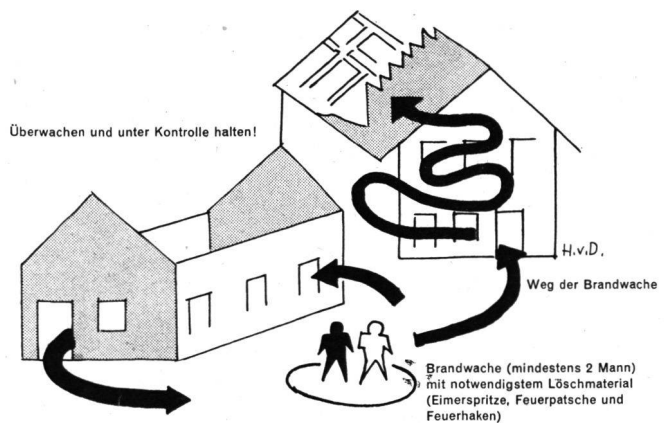

Aufräumen und Ueberwachen

Abgelöschte Brandherde müssen noch lange überwacht werden! Balken und Gebäudeteile müssen vollständig erkaltet sein!