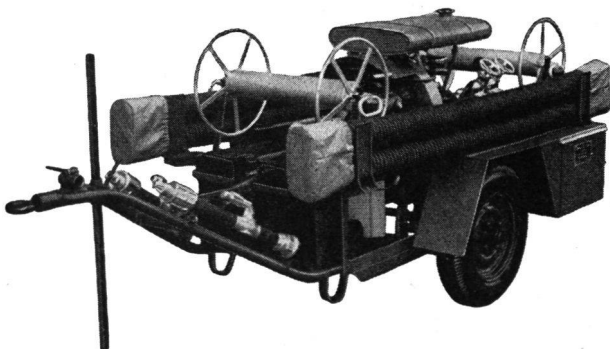

FEUERWEHR- MOTORSPRITZE TYPE M 2

mit VW-Industriemotor
Leistung 1100 l/Min. bei 80 m GMF

NEUKONSTRUKTION

Gedrängt und doch gut zugänglich gebaut. Mit abprotzbarem Tragschlitten. Weitgehende Verwendung von Leichtmetall und damit geringeres Gesamtgewicht. Vakuum-Erzeugung mittels bewährtem Brun-Gasstrahler.