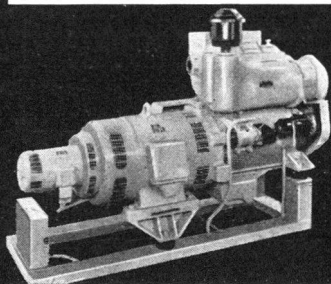

Fahrbare Diesel-
Notstromgruppe, 50 kW

SLM

Notstromanlagen

bewahren Sie vor Stromknappheit,
brechen Ihre Stromspitzen
und schützen Sie vor Verlusten.

Vollautomatische
Diesel-Notstrom-
gruppe, 24 kW