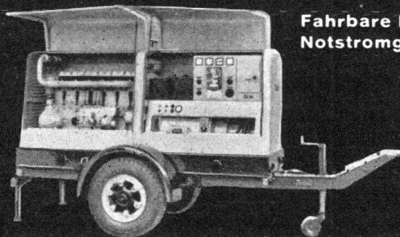

Vollautomatische
Diesel-Notstrom-
gruppe, 24 kW

Fahrbare Diesel-
Notstromgruppe, 50 kW

Vollautomatische Diesel-
Notstromgruppe, 100 kW

Notstromanlagen für Elektrizitätswerke, Industriebetriebe, Handelshäuser, Banken, Telephonzentralen, Theater, Flugsicherungsdienst, militärische Anlagen, Sanitätshilfsstellen, etc.

Unsere Diesel-Generatorgruppen werden für Leistungen von 20-1000 kW gebaut und sind ab Lager oder kurzfristig lieferbar.

Verlangen Sie unverbindlichen Ingenieurbesuch

Schweizerische Lokomotiv- und Maschinenfabrik
Winterthur