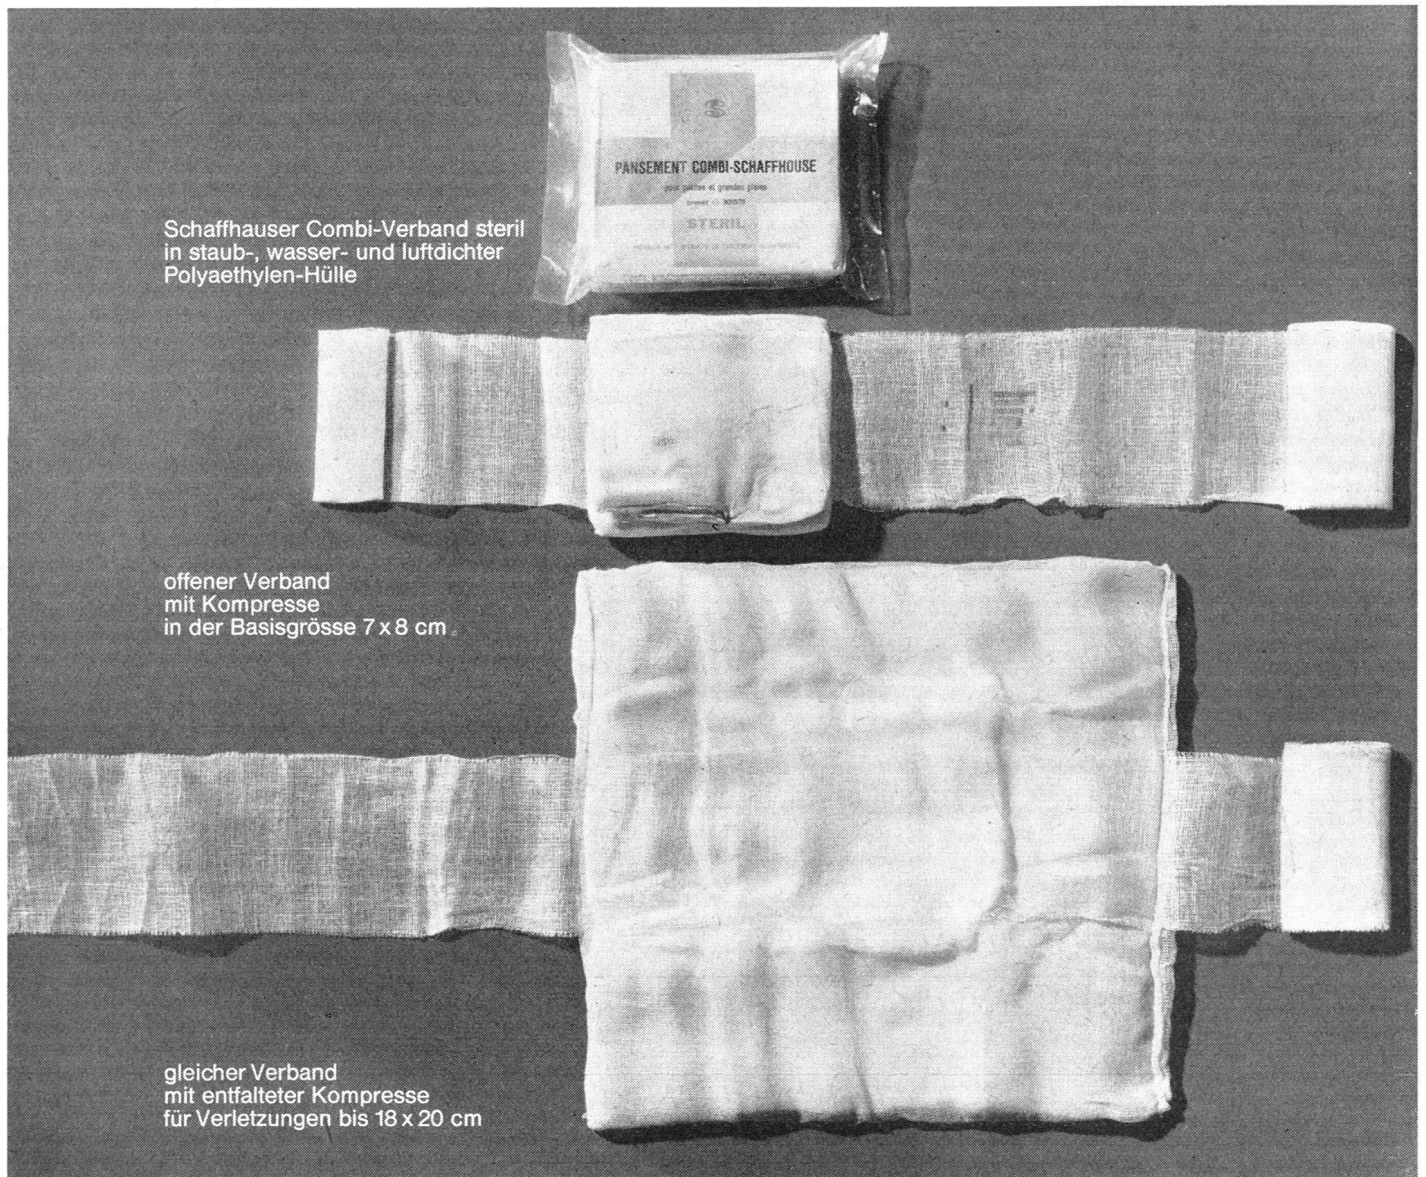

Schaffhauser Combi Verband

das ideale Verbandpäckchen für jeden Zivil- und Betriebsschutzpflichtigen weil kombiniert für kleine und grosse Verletzungen. Diese Mehrzweck-Verwendung wird durch die sinnreich zusammengelegte Wundkomresse erreicht, die von der Basisgrösse 7 x 8 cm auf das bisher nicht gekannte Grossformat von 18 x 20 cm entfaltet werden kann.