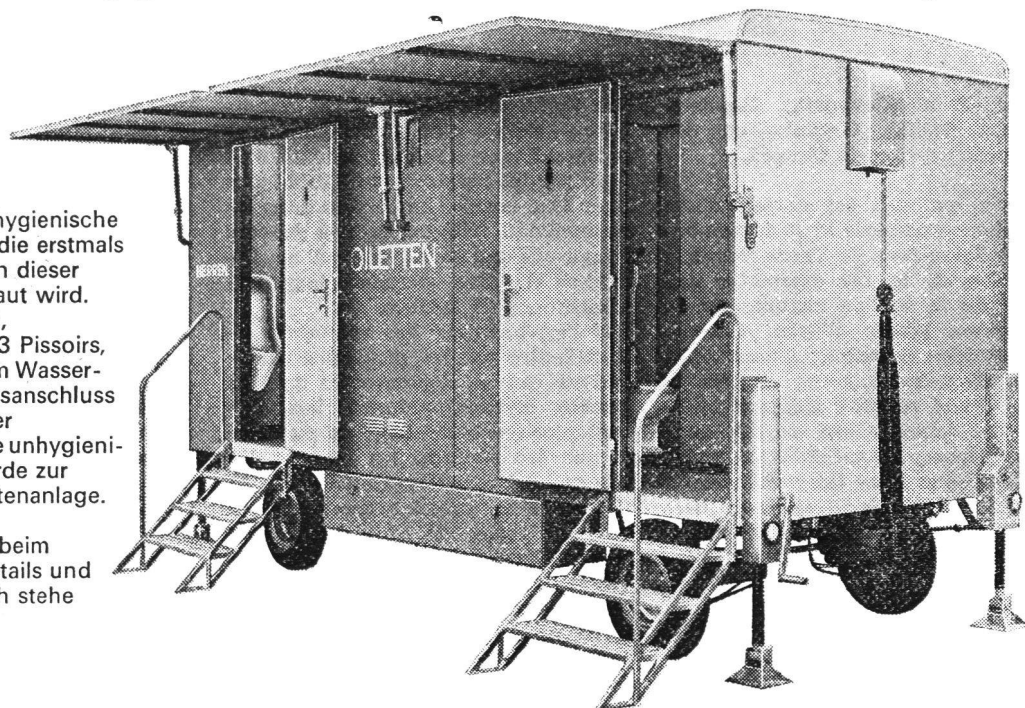

Moderne, hygienische fahrbare Toilettenanlage

Die modernste, hygienische Toilettenanlage, die erstmals in der Schweiz in dieser Ausführung gebaut wird. 3 Damentoiletten, 1 Herrentoilette, 3 Pissoirs, alles mit direktem Wasser- und Kanalisationsanschluss sowie elektrischer Beleuchtung. Die unhygienische Latrine wurde zur modernen Toilettenanlage.

Lassen Sie sich beim Ersteller über Details und Preis beraten. Ich stehe Ihnen gerne zur Verfügung.

Carrosseriewerk W. Baumann
3400 Burgdorf Tel. 034 21103

Raumtfeuchtung mit Elektroentfeuchter

KRÜGER

Krüger+Co. 9113 Degersheim SG Tel. 071541544

Vertretung und Depot Zürich Tel. 051 94 71 95

Vertretung und Depot Bern Tel. 031 81 10 68