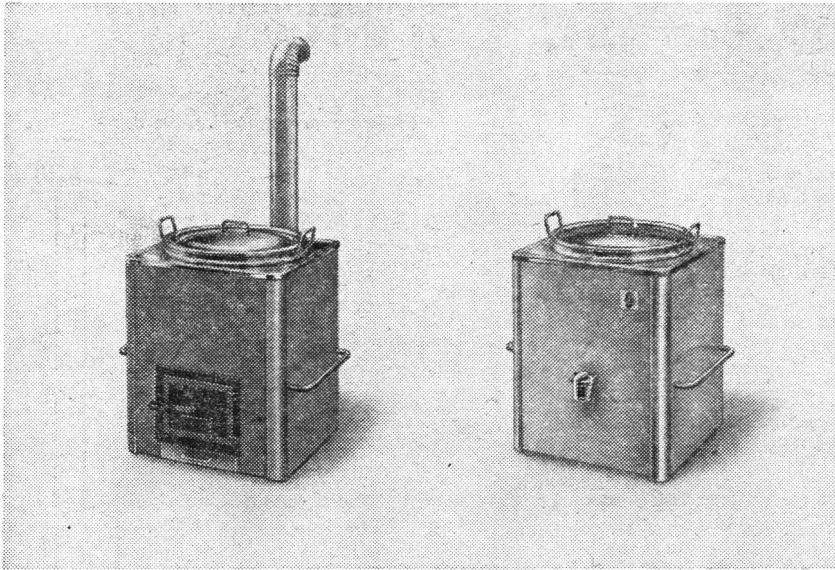

SALVIS FABRIZIERT bewährte Grossküchenapparate nach Gastro-Norm in moderner leistungsfähiger Ausführung.
SALVIS PLANT Grossküchen für Gemeinschaftsverpflegung in Zusammenarbeit mit Architekten und Bauherren.
SALVIS ÜBERNIMMT als Generalunternehmer die Einrichtung von kompletten Grossküchenanlagen. Für Bauherr und Architekt bedeutet dies eine preisgünstige, rationelle Lösung.

Teilansicht Kantine Geley - Burckhardt Architekten SIA

Kochkessel aus rostfreiem Stahl für Holz, Kohle, Propangas-Feuerung und Elektrisch

FRANKE APPARATEBAU

Als Spezialfabrik für moderne
Kücheneinrichtungen
bauen wir Geräte für