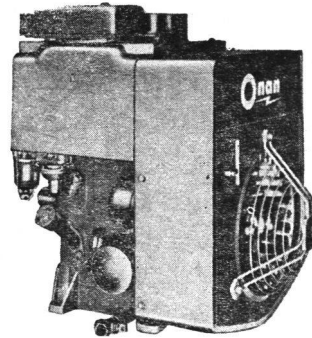

Wir helfen Ihnen gerne
Ihre Stromversorgungsprobleme
zu lösen

Verlangen Sie bitte
unser unverbindliches Angebot

Mietgruppen am Lager

AKSA AG

8116 Würenlos   Telefon 056/35643