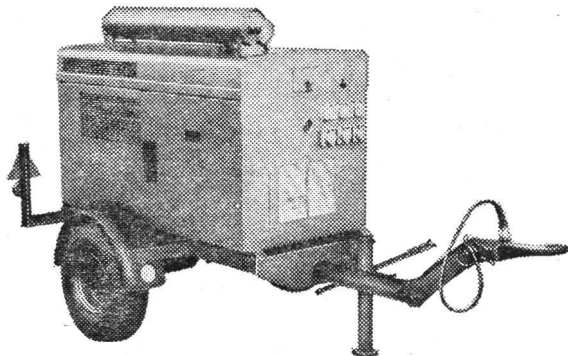

Teilansicht Kantine Geley - Burckhardt Architekten SIA

Kochkessel aus rostfreiem Stahl für Holz, Kohle, Propangas-Feuerung und Elektrisch

FRANKE APPARATEBAU

Als Spezialfabrik für moderne
Kücheneinrichtungen
bauen wir Geräte für

Baukantinen, Notküchen und Zivilschutz

wie Kochkessel
100 und 150 Liter,
Arbeitstische, Schöpfgeräte,
Speiseträger usw.

Walter Franke AG, Abt. Apparatebau
Tel. 062 741 41, 4663 Aarburg

Notstromgruppen

400 Watt - 200 kW
Benzin- oder Dieselmotoren

fahrbar für Katastropheneinsätze

ONAN
ENGINE / GENERATOR DIVISION
Studebaker
CORPORATION

stationär für den Zivilschutz

Wir helfen Ihnen gerne
Ihre Stromversorgungsprobleme
zu lösen

Verlangen Sie bitte
unser unverbindliches Angebot