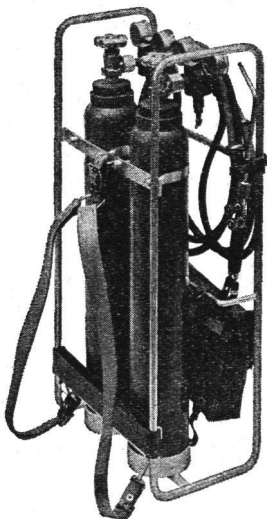

speziell für

Zivilschutz
Feuerwehr

Reparatur- und
Service Equipen

- Neue, gefällige Rahmenkonstruktion aus Stahlrohr promatisiert.
- Vollständiger Schutz der Geräte, da keine vorstehenden Teile.
- Raumsparendes Versorgen im Service- oder Montagewagen.
- Müheloses Tragen am Rücken oder von Hand.
- Die kleinen Flaschen können mittels Umfüllstutzen ab Grossflaschen selber gefüllt werden.