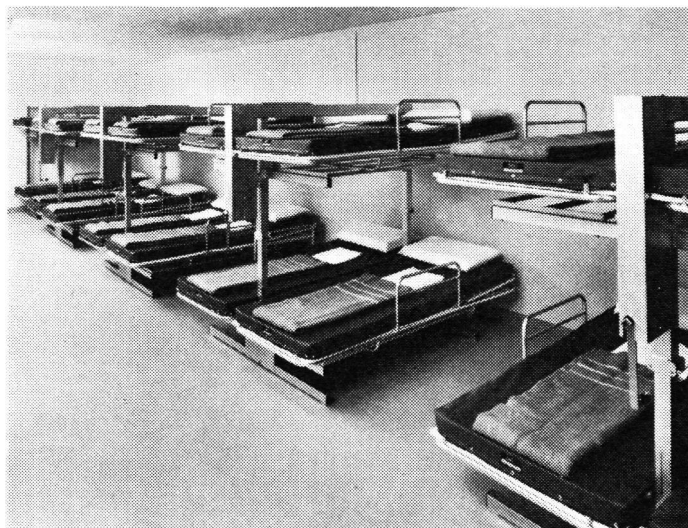

asax

Leichtmetall-,
Stahlrohr- und Eisenbau

Apparatebau AG

9477 Trübbach

Telefon 085 51288