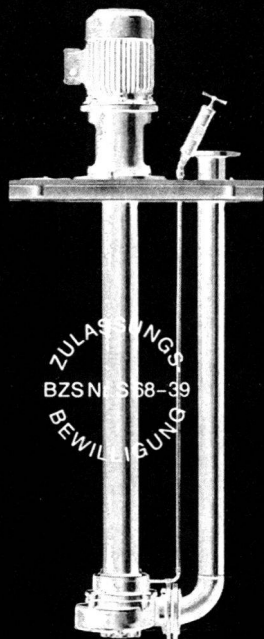

HÄNY

Abwasser- und Fäkalienpumpe

Häny im Dienste der Landesverteidigung

Häny bietet für Zivilschutzanlagen ein vollständiges Programm schockgeprüfter Pumpen, schockgeprüfter Trinkwasserfilter und schockgeprüfter Wasserentgiftungsanlagen nach den Vorschriften des Bundesamtes für Zivilschutz.