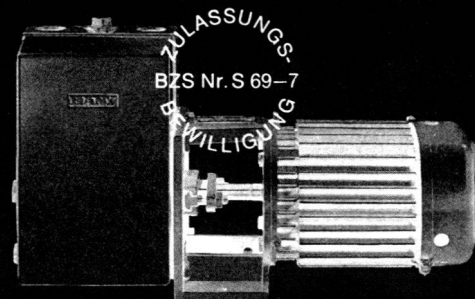

Membranpumpe für Abwasser

Abwasser-Tauchpumpe

Niederdruckpumpe

Einige Referenzen von Notspitälern und Sanitätshilfsstellen, die mit Häny-Erzeugnissen ausgerüstet wurden:

Zürich, Winterthur, Wallisellen, Stäfa, Dübendorf, Wetzikon, Forch, Bülach, Uster, Zollikon, Feuerthalen, Wädenswil, Dielsdorf, Richterswil, Rüti ZH, Meilen, Kilchberg, Affoltern a. A., Zug, Baar, Cham, Steinhausen, Luzern, Horw, Reussbühl, Eschenbach SG, Rothenburg LU, Emmenbrücke, Meggen, Hitzkirch, Wauwil, Aarau, Koelliken, Olten, St. Gallen, Uznach, Zuchwil, Frauenfeld, Münsterlingen, Aadorf, Rätterschen, Robenhäusen, Sirnach, Weinfelden, Kreuzlingen, Basel, Bern, Minusio, Monthey, Glarus, Ibach, Schwyz.

Druckkesselanlage

Selbstansaugende Entwässerungspumpe

HÄNY

Häny & Cie 8706 Meilen
Pumpen und Wasseraufbereitungsanlagen
Telefon 051 73 05 55

Für die preisgünstige

Bestuhlung von Zivilschutzräumen

benötigen Sie leichte stapelbare, unverwüestliche Stahlrohrstühle. Solide, leicht transportierbare, eventuell zusammenklappbare Tische mit verschleissfestem, leicht zu reinigendem Kunststoffbelag.