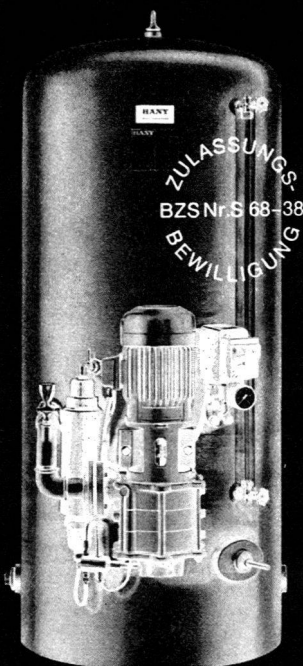

Druckkesselanlage

Selbstansaugende Entwässerungspumpe

HÄNY

Häny & Cie 8706 Meilen
Pumpen und Wasseraufbereitungsanlagen
Telefon 051 73 05 55

Für die preisgünstige

Bestuhlung von Zivilschutzräumen

benötigen Sie leichte stapelbare, unverwüestliche Stahlrohrstühle. Solide, leicht transportierbare, eventuell zusammenklappbare Tische mit verschleissfestem, leicht zu reinigendem Kunststoffbelag.