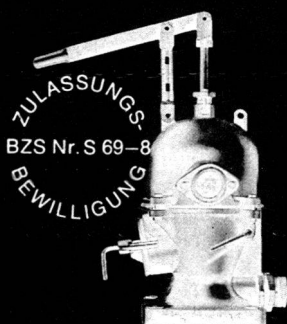

Download PDF: 25.01.2025

ETH-Bibliothek Zürich, E-Periodica, <https://www.e-periodica.ch>

HÄNY

Abwasser- und Fäkalienpumpe

Häny im Dienste der Landesverteidigung

Häny bietet für Zivilschutzanlagen ein vollständiges Programm schockgeprüfter Pumpen, schockgeprüfter Trinkwasserfilter und schockgeprüfter Wasserentgiftungsanlagen nach den Vorschriften des Bundesamtes für Zivilschutz.