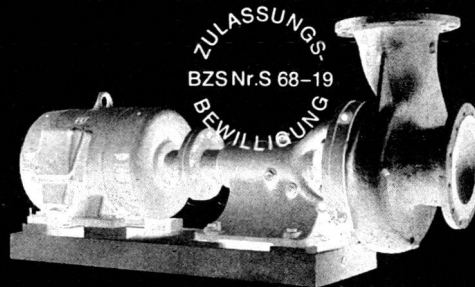

Niederdruckpumpe

Einige Referenzen von Notspitälern und Sanitätshilfsstellen, die mit Häny-Erzeugnissen ausgerüstet wurden:

Zürich, Winterthur, Wallisellen, Stäfa, Dübendorf, Wetzikon, Forch, Bülach, Uster, Zollikon, Feuerthalen, Wädenswil, Dielsdorf, Richterswil, Rüti ZH, Meilen, Kilchberg, Affoltern a. A., Zug, Baar, Cham, Steinhausen, Luzern, Horw, Reussbühl, Eschenbach SG, Rothenburg LU, Emmenbrücke, Meggen, Hitzkirch, Wauwil, Aarau, Koelliken, Olten, St. Gallen, Uznach, Zuchwil, Frauenfeld, Münsterlingen, Aadorf, Rätterschen, Robenhäusen, Sirnach, Weinfelden, Kreuzlingen, Basel, Bern, Minusio, Monthey, Glarus, Ibach, Schwyz.