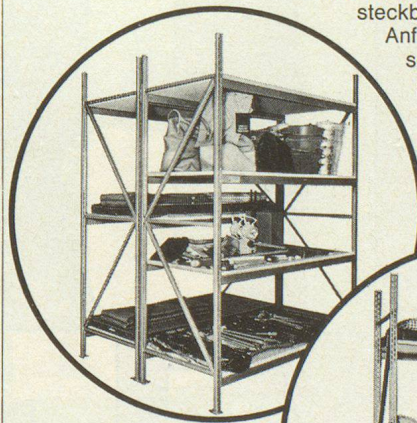

*Finger und Hände sind unersetzlich
Handschuhe aus Metallgliedern bieten maximalen Schutz*

Unterlagen auf Anfrage bei :

METAL CHAINEX

30, rue de Gramont
F 75002 Paris
Tél. : 742-07-41
Télex : 22490-F

Rheem Safim-Lagergestelle Typ P 55 für Zivilschutz-Anlagen

Rheem Safim-Lagergestelle Typ P 55, steckbar, erfüllen die speziellen Anforderungen, welche für diesen Zweck gestellt werden: sie sind schnell und einfach zu montieren, stabil, von hoher Tragfähigkeit und zudem preisgünstig.