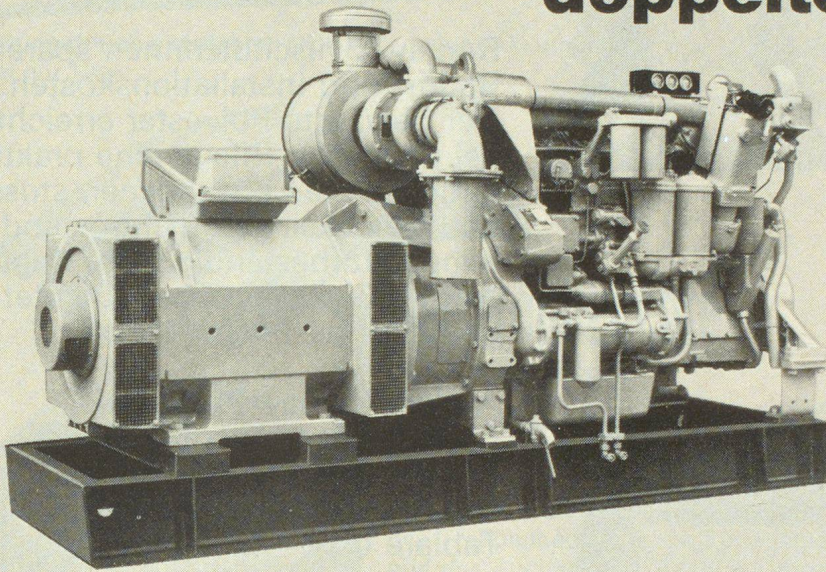

Caterpillar-Notstromgruppen* und AMMANN-Service: doppelte Sicherheit!

* Caterpillar-Notstromgruppen sind BZS-schockgeprüft (d. h. sie entsprechen den Normen des Bundesamtes für Zivilschutz)
Caterpillar, Cat und sind Warenzeichen der Caterpillar Tractor Co.

Wir projektieren, bauen und installieren betriebsfertige Caterpillar-Notstromanlagen von 50 bis 800 kW Leistung. Verlassen Sie sich auf unsere Erfahrung. Unser bewährter Kundendienst ist auch nach der Inbetriebsetzung der Anlage für Sie da.

AMMANN

ULRICH AMMANN, Baumaschinen AG, 4900 Langenthal

Telefon 063/2 27 02, 2 51 22, 2 52 01

S 1372