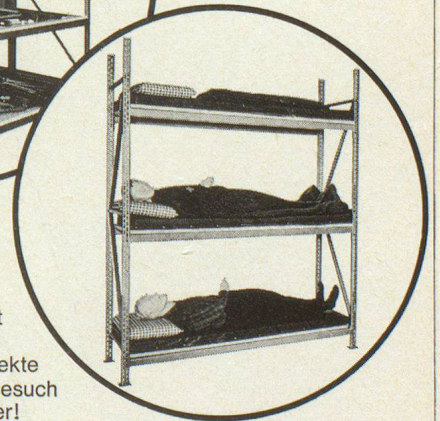

Rheem Safim-Lagergestelle Typ P 55, steckbar, erfüllen die speziellen Anforderungen, welche für diesen Zweck gestellt werden: sie sind schnell und einfach zu montieren, stabil, von hoher Tragfähigkeit und zudem preisgünstig.