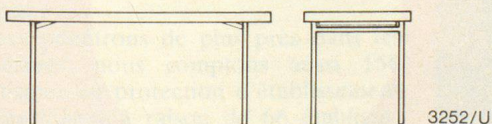

KULI ist auf der Höhe und beleuchtet alles.

KULI-Allzweckbühnen und -Flutlichtanlagen.
KULI-Allzweckbühnen sind auf der Höhe für Reparatur-, Wartungs- und Reinigungsarbeiten, Gebäudeunterhalt, Montage- oder Kontrollarbeiten. Arbeitshöhen bis 17 m.
KULI-Flutlichtanlagen beleuchten alles auch ohne Netzanschluss: Baustellen, Montage- und Lagerplätze, Flughäfen. Unentbehrlich für Militär, Feuerwehr, Polizei, Rettungsdienst und Katastrophenhilfe. Lampenhöhe bis 10 m.
KULI ist immer und überall einsatzbereit.

SIG Schweizerische Industrie-Gesellschaft
Abteilung Industriefahrzeuge
8212 Neuhausen am Rheinfall
Telefon 053 8 15 55

Stapelbare Klappertische

mit äusserst einfachem Patent-Klappmechanismus, absolut stabil, formschön

3252/U

Basler Eisenmöbelfabrik AG 4450 Sissach

Telefon 061-98 40 66

sissach