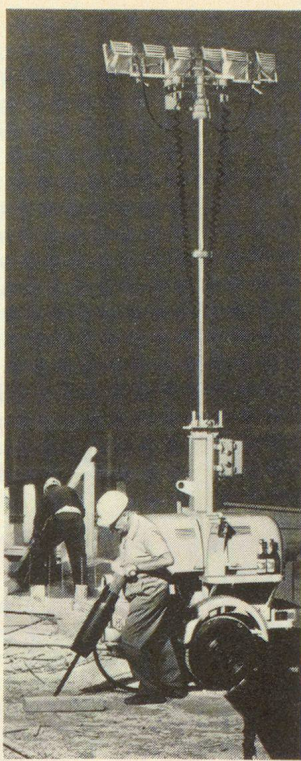

KULI ist auf der Höhe und beleuchtet alles.

KULI-Allzweckbühnen und -Flutlichtanlagen.
 KULI-Allzweckbühnen sind auf der Höhe für Reparatur-, Wartungs- und Reinigungsarbeiten, Gebäudeunterhalt, Montage- oder Kontrollarbeiten. Arbeitshöhen bis 17 m.
 KULI-Flutlichtanlagen beleuchten alles auch ohne Netzanschluss: Baustellen, Montage- und Lagerplätze, Flughäfen. Unentbehrlich für Militär, Feuerwehr, Polizei, Rettungsdienst und Katastrophenhilfe. Lampenhöhe bis 10 m.
 KULI ist immer und überall einsatzbereit.