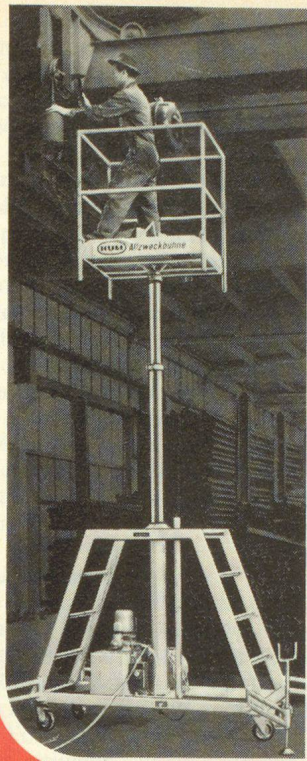

KULI ist auf der Höhe und beleuchtet alles.

KULI-Allzweckbühnen und -Flutlichtanlagen.
 KULI-Allzweckbühnen sind auf der Höhe für Reparatur-, Wartungs- und Reinigungsarbeiten, Gebäudeunterhalt, Montage- oder Kontrollarbeiten. Arbeitshöhen bis 17 m.
 KULI-Flutlichtanlagen beleuchten alles auch ohne Netzanschluss: Baustellen, Montage- und Lagerplätze, Flughäfen. Unentbehrlich für Militär, Feuerwehr, Polizei, Rettungsdienst und Katastrophenhilfe. Lampenhöhe bis 10 m.
 KULI ist immer und überall einsatzbereit.