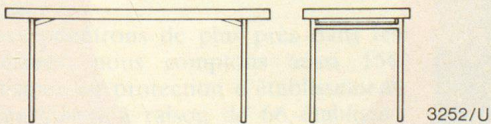

Stapelbare Klappertische

mit äusserst einfachem Patent-Klappmechanismus, absolut stabil, formschön

10 Tische, Stapelhöhe 1m