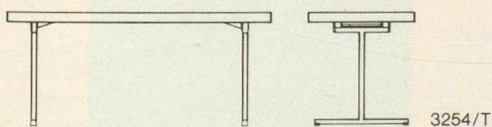

Stapelbare Klappertische

mit äusserst einfachem Patent-Klappmechanismus, absolut stabil, formschön

3254/T