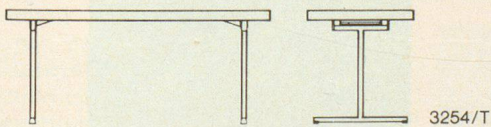

KULI ist auf der Höhe und beleuchtet alles.

KULI-Allzweckbühnen und -Flutlichtanlagen.
 KULI-Allzweckbühnen sind auf der Höhe für Reparatur-, Wartungs- und Reinigungsarbeiten, Gebäudeunterhalt, Montage- oder Kontrollarbeiten. Arbeitshöhen bis 17 m.
 KULI-Flutlichtanlagen beleuchten alles auch ohne Netzanschluss: Baustellen, Montage- und Lagerplätze, Flughäfen. Unentbehrlich für Militär, Feuerwehr, Polizei, Rettungsdienst und Katastrophenhilfe. Lampenhöhe bis 10 m.
 KULI ist immer und überall einsatzbereit.

SIG Schweizerische Industrie-Gesellschaft
 Abteilung Industriefahrzeuge
 8212 Neuhausen am Rheinfall
 Telefon 053 8 15 55

Stapelbare Klappertische

mit äusserst einfachem Patent-Klappmechanismus, absolut stabil, formschön