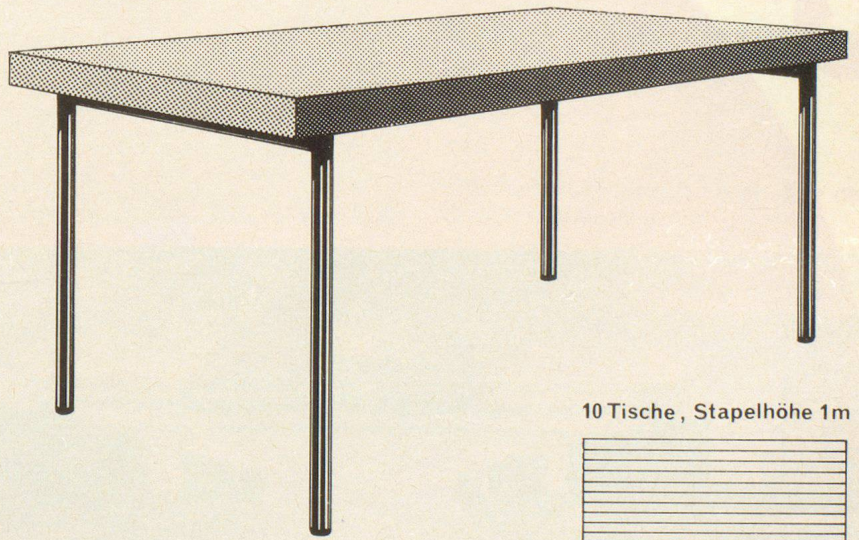

KULI ist auf der Höhe und beleuchtet alles.

KULI-Allzweckbühnen und -Flutlichtanlagen.
 KULI-Allzweckbühnen sind auf der Höhe für Reparatur-, Wartungs- und Reinigungsarbeiten, Gebäudeunterhalt, Montage- oder Kontrollarbeiten. Arbeitshöhen bis 17 m.
 KULI-Flutlichtanlagen beleuchten alles auch ohne Netzanschluss: Baustellen, Montage- und Lagerplätze, Flughäfen. Unentbehrlich für Militär, Feuerwehr, Polizei, Rettungsdienst und Katastrophenhilfe. Lampenhöhe bis 10 m.
 KULI ist immer und überall einsatzbereit.

SIG Schweizerische Industrie-Gesellschaft
 Abteilung Industriefahrzeuge
 8212 Neuhausen am Rheinfall
 Telefon 053 8 15 55

Stapelbare Klappertische

mit äusserst einfachem Patent-Klappmechanismus, absolut stabil, formschön