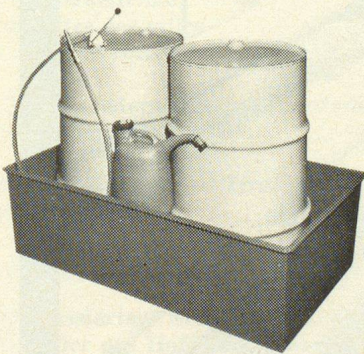

Wir projektieren, bauen und installieren betriebsfertige Caterpillar-Notstromanlagen von 50 bis 800 kW Leistung. Verlassen Sie sich auf unsere Erfahrung. Unser bewährter Kundendienst ist auch nach der Inbetriebsetzung der Anlage für Sie da.

AMMANN

ULRICH AMMANN, Baumaschinen AG, 4900 Langenthal

Telefon 063/2 27 02, 2 51 22, 2 52 01

S 1372

Für jeden Zweck die passende Auffangwanne, z. B.:

für die Lagerung in Fässern

von Heizöl, Dieselöl, Schmieröl, Altöl, Chemikalien, usw.

JACCAZ

Fässer + Zubehöre
8105 Regensdorf
01/840 20 20

Rheem Safim-Lagergestelle Typ P 55 für Zivilschutz-Anlagen

Rheem Safim-Lagergestelle Typ P 55, steckbar, erfüllen die speziellen Anforderungen, welche für diesen Zweck gestellt werden: sie sind schnell und einfach zu montieren, stabil, von hoher Tragfähigkeit und zudem preisgünstig.