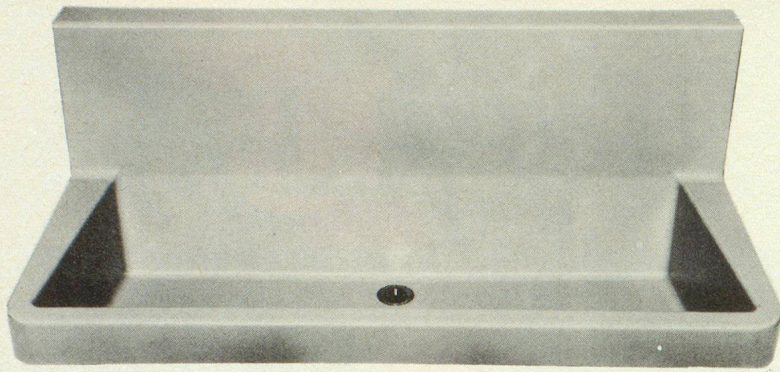

Download PDF: 19.11.2024

ETH-Bibliothek Zürich, E-Periodica, <https://www.e-periodica.ch>

Romay-Zivilschutzrinnen

Romay-Zivilschutzrinnen sparen Raum- und Installationskosten. Der bewährte Polyester erreicht bei minimaler Pflege eine praktisch unbegrenzte Lebensdauer, stoss- und schocksicher, nichtrostend, temperaturbeständig. Vom Bundesamt für Zivilschutz begutachtet und zugelassen.