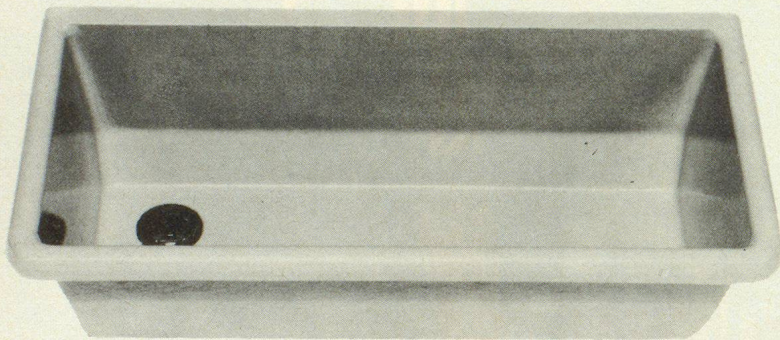

Download PDF: 19.11.2024

ETH-Bibliothek Zürich, E-Periodica, <https://www.e-periodica.ch>

Romay-Zivilschutzrinnen

Romay-Zivilschutzrinnen sparen Raum- und Installationskosten. Der bewährte Polyester erreicht bei minimaler Pflege eine praktisch unbegrenzte Lebensdauer, stoss- und schocksicher, nichtrostend, temperaturbeständig. Vom Bundesamt für Zivilschutz begutachtet und zugelassen.