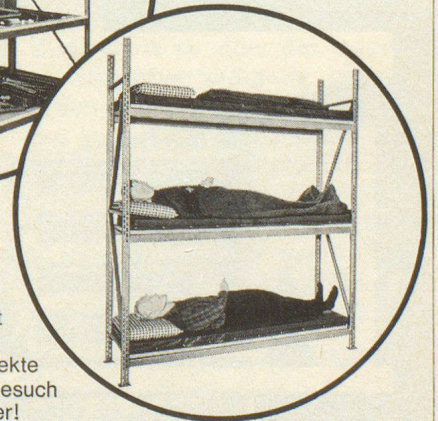

JACCAZ

Fässer + Zubehöre
8105 Regensdorf
01/840 20 20

Rheem Safim-Lagergestelle Typ P 55 für Zivilschutz-Anlagen

Rheem Safim-Lagergestelle Typ P 55, steckbar, erfüllen die speziellen Anforderungen, welche für diesen Zweck gestellt werden: sie sind schnell und einfach zu montieren, stabil, von hoher Tragfähigkeit und zudem preisgünstig.