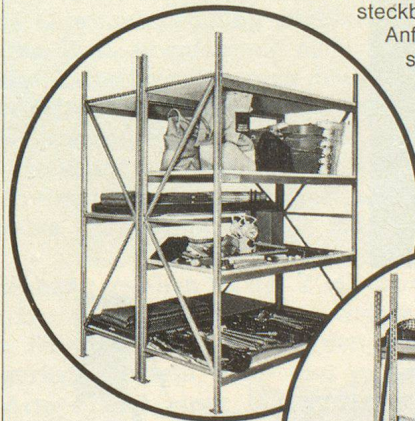

AMMANN

ULRICH AMMANN, Baumaschinen AG, 4900 Langenthal

Telefon 063/2 27 02, 2 51 22, 2 52 01

S 1372

Für jeden Zweck die passende Auffangwanne, z. B.:

für die Lagerung in Fässern

von Heizöl, Dieselöl, Schmieröl, Altöl, Chemikalien, usw.

JACCAZ

Fässer + Zubehöre
8105 Regensdorf
01/840 20 20

Rheem Safim-Lagergestelle Typ P 55 für Zivilschutz-Anlagen

Rheem Safim-Lagergestelle Typ P 55, steckbar, erfüllen die speziellen Anforderungen, welche für diesen Zweck gestellt werden: sie sind schnell und einfach zu montieren, stabil, von hoher Tragfähigkeit und zudem preisgünstig.