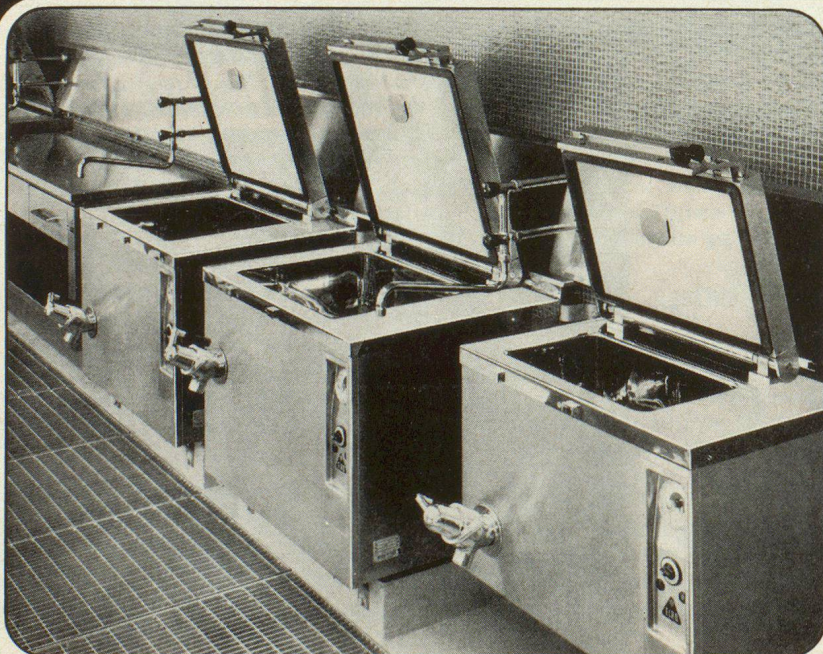

AMMANN

ULRICH AMMANN, Baumaschinen AG, 4900 Langenthal

Telefon 063/2 27 02, 2 51 22, 2 52 01

S 1372

ELRO in der modernen Zivilschutz- und Militärküche

Als Konstrukteur und Hersteller von Zivilschutz-Kochapparaten hat ELRO Pionierarbeit geleistet. Denn ELRO ist der erste Hersteller schockgeprüfter Apparate!

Mehr noch: die ELRO-Lösungen haben sich in jahrelangem Einsatz bewährt und ihr optimales Leistungsvermögen unter harten Praxis-Bedingungen immer wieder unter Beweis gestellt.

Darum ELRO — wenn es um Küchen für Zivilschutz, Militär und Festungsbau geht!