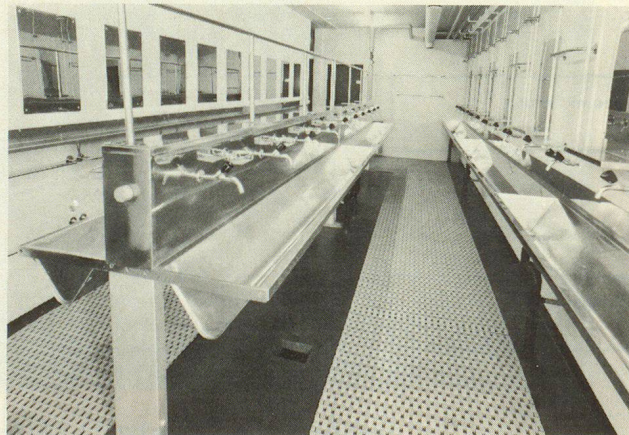

ALST Glarus-Waschraum

Sanitäre Apparate in Chromnickelstahl.

- Doppelwaschrinne
- Einzelwaschrinne
- Ausgüsse mit Randspülung
- Lavabos
- Spiegel und Tablare
- Klosetts
- Waschtische

SIC AG, 4020 Basel
Wartenbergstrasse 15, Tel. 061 41 97 84