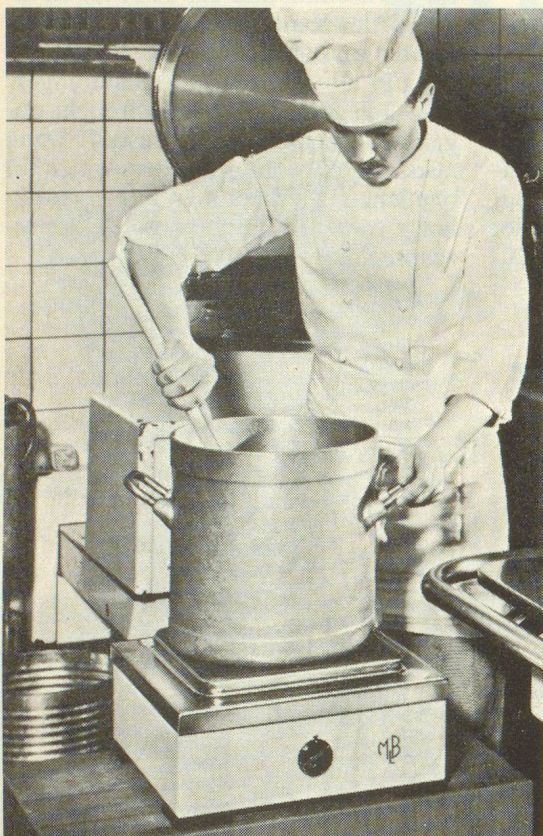

MLB

Bertschinger Handels-AG
5600 Lenzburg 1, Tel. 064 51 37 12

präsentiert:

Gross-Rechauds

MLB

praktische Helfer in Grossküchen

Ein Réchaud ist für jede gewerbliche Küche unentbehrlich. Eine unabhängige Kochstelle, welche die grosse Kocheinrichtung entlastet, für alles was «zwischen-durch» und «nebenbei» zubereitet werden muss. MLB baut seit Jahrzehnten Gross-Réchauds für jeden Bedarf. Wir machen Ihnen gerne ein Angebot.