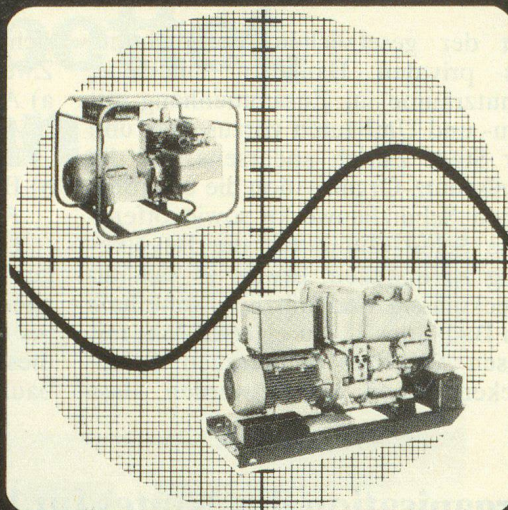

Sicherheitsgenerator

1,5 – 70 kVA

für Baumaschinen,
Elektrowerkzeuge,
Beleuchtung,
für Notstromversorgung
für Hobby und Freizeit,
Wochenendhaus,
Jagd- oder Berghütte

- Asynchronbauweise, betriebssicher, wartungsfrei, zuverlässig
- solide Konstruktion, umweltfreundlich
- bewährte Antriebsmotoren, garantierter Service
- robuste Konstruktion für Dauerbetrieb
- überlastsicher, kurzschlussfest, schiefastunempfindlich, funkentstört
- immer bereit – starten, anschliessen, einschalten
- geringe Anschaffungskosten