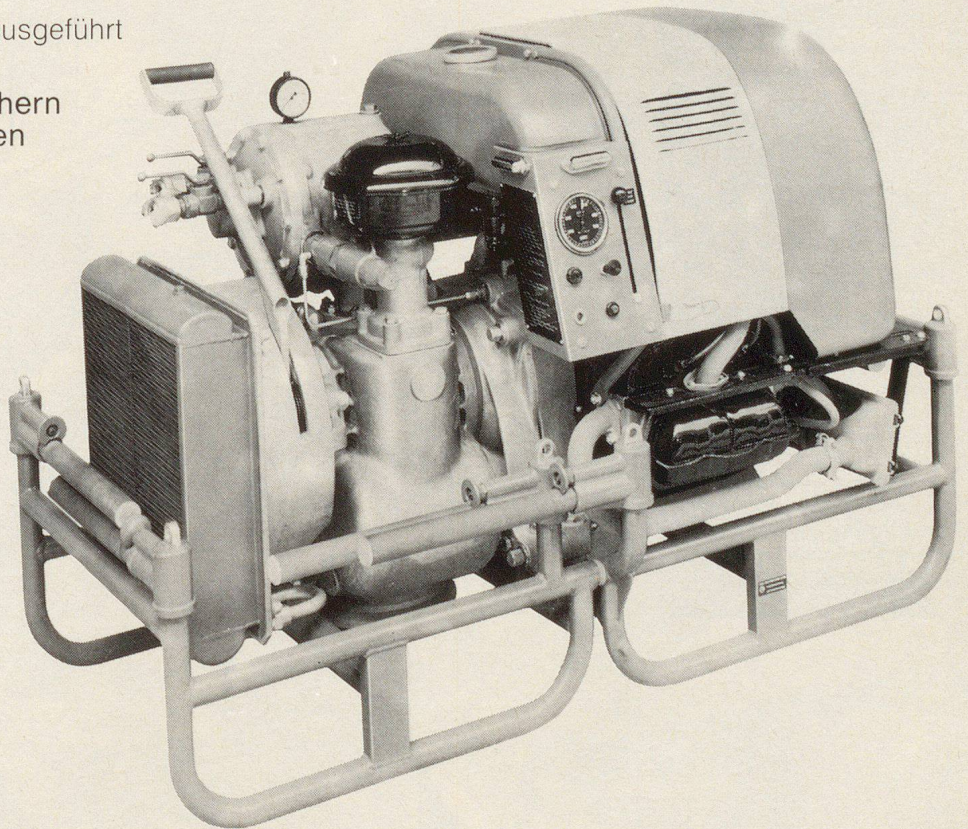

Der Sulzer- Zivilschutzkompressor bringt auch dem Bauunternehmer Vorteile

Der robuste, preisgünstige und leistungsfähige Sulzer-Rotationskompressor eignet sich dank seines geringen Gewichtes für den Einsatz in Berggebieten:

- bei Lawinverbauungen
- beim Bau von Seilbahnen, Skiliften, Hochspannungsleitungen und Kanalisationen
- beim Absprengen von Fels sowie beim Sprengen von Felsbrocken auf Bergstrassen und in Bächen

Der Sulzer-Rotationskompressor bewährt sich auch überall, wo kleine Arbeiten in kurzer Zeit mit pneumatischen Werkzeugen ausgeführt werden müssen:

- beim Ausspitzen von Löchern und Kanälen in Neubauten
- beim Strassenbau
- beim Geleisebau

Leistung

2,8 m³/min bei 7 atü;
zwei Abbauhämmer (je 36 kg)
oder zwei Bohrhämmer sind
gleichzeitig im Einsatz

Gewicht

Einteilig 280 kg;
zweiteilig 151 und 152 kg;
der Kompressor ist in 1-2 min
montierbar und demontierbar

Transport

Der Kompressor ist tragbar;
er kann mit Gelände-
fahrzeugen, Trax, Maultieren,
Helikoptern, Schlitten und
Kranen transportiert
werden.

Rufen Sie uns an
und verlangen Sie nähere Information:
Tel. 052/813824 (Direktwahl).

SULZER®

Gebrüder Sulzer, Aktiengesellschaft, CH-8401 Winterthur, Schweiz