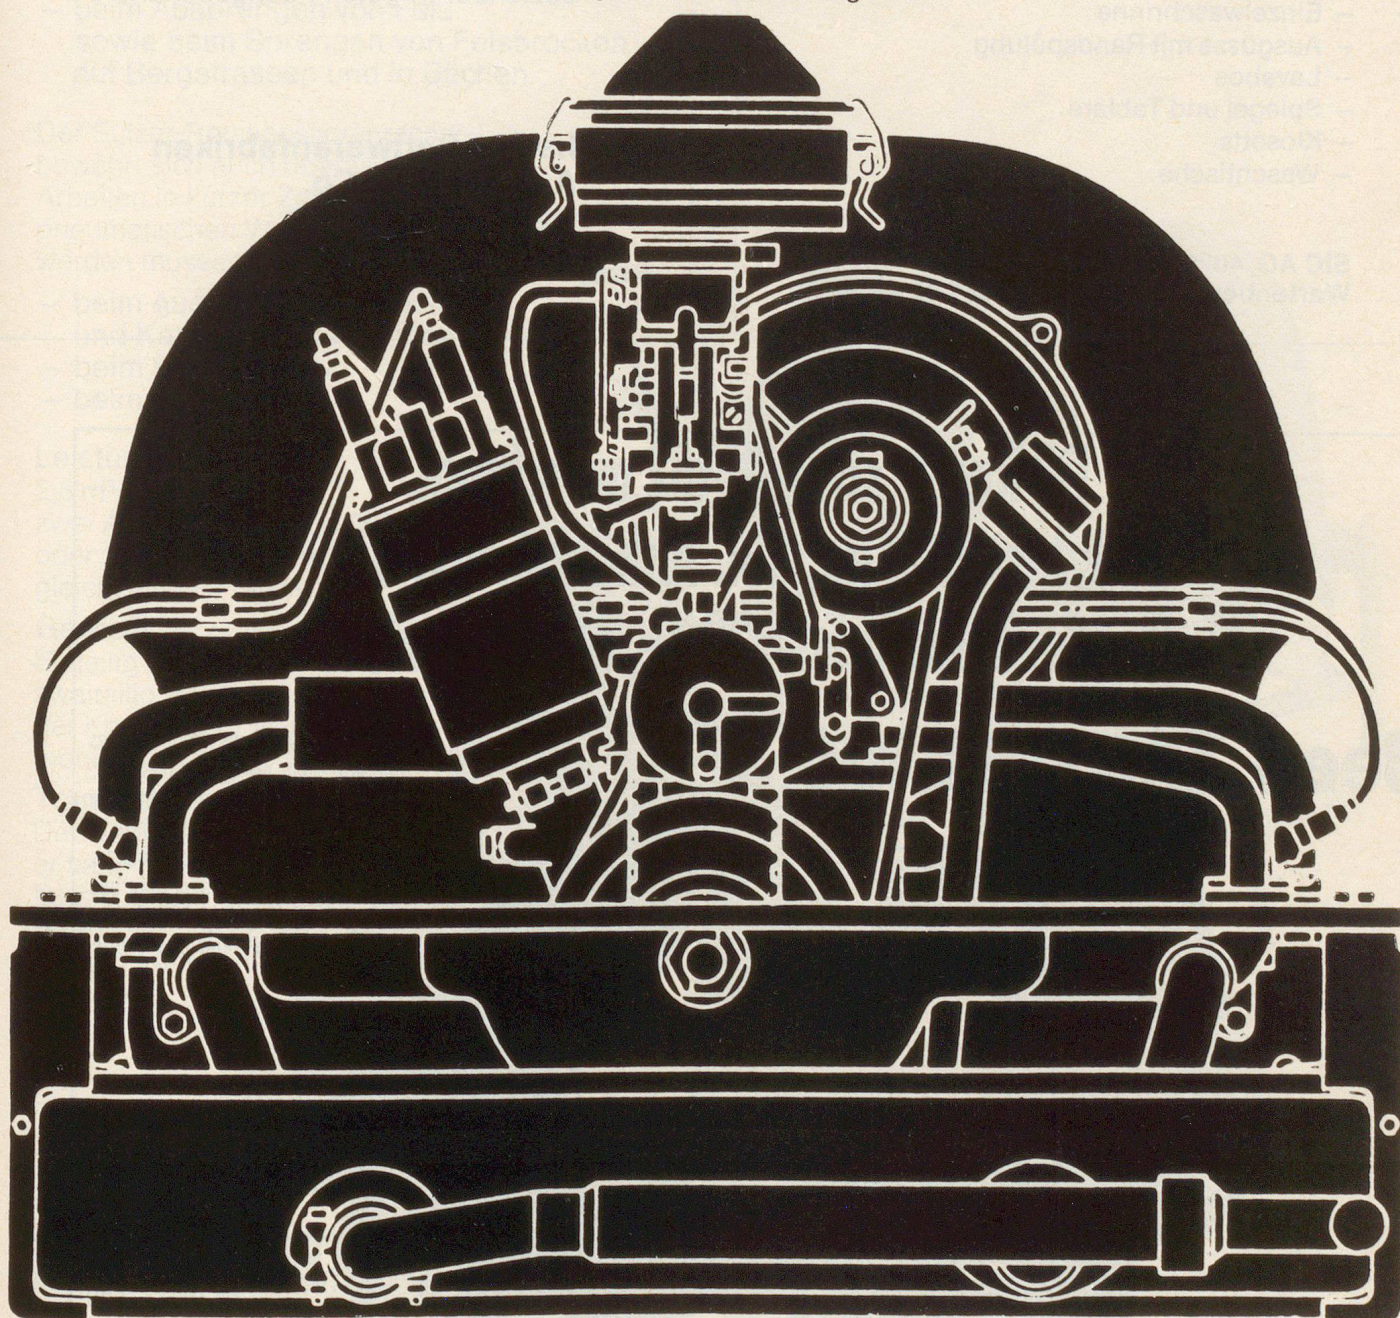

Die treibende Kraft

Typ 122 1200 ccm

Hubraum	1192 ccm
Leistung	max. PS 34
Bohrung	77 mm
Hub	64 mm
Verdichtung	7,3 : 1
Mittlere Kolbengeschwindigkeit bei 3000 U/min.	6,4 m/s
Gewicht in Normalausführung (ohne Oel)	94 kg

Typ 126 A 1600 ccm

Hubraum	1584 ccm
Leistung	max. PS 46
Bohrung	85,5 mm
Hub	69 mm
Verdichtung	7,7 : 1
Mittlere Kolbengeschwindigkeit bei 3000 U/min.	6,9 m/s
Gewicht in Normalausführung (ohne Oel)	100 kg

Typ 127 1800 ccm

Hubraum	1795 ccm
Leistung	max. PS 67
Bohrung	93 mm
Hub	66 mm
Verdichtung	7,3 : 1
Mittlere Kolbengeschwindigkeit bei 3000 U/min.	6,6 m/s
Gewicht in Normalausführung (ohne Oel)	124 kg

Industrie-Motoren weltweit ist der Service nah

Das VW Industriemotoren-Programm wird bald durch ein wassergekühltes Modell ergänzt.

AMAG Automobil- und Motoren AG Abt. Industrie-Produkte CH - 8107 Buchs/Zürich
Telefon 01 8461111 Telex 54614

x