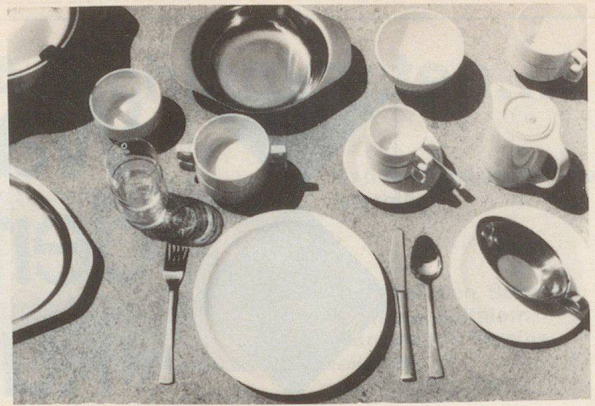

Hans Bächli

Seilerei und Flechtereie

Postfach 1830

Telefon 01 96 12 78

8180 Bülach

als generalagent können wir sie günstig beliefern:

mit extrem bruchfestem hartporzellan MOSA 1420 °,
tafelbestecken, rostfrei und CNS 18-10,
bruchfeste glaswaren DURALEX,
tablets, laminat und glasfaserverstärkt,
kücheneinrichtungen aus CNS 18-10, mit
unbeschränkter garantie auf TRIPLEN-kasserollen,