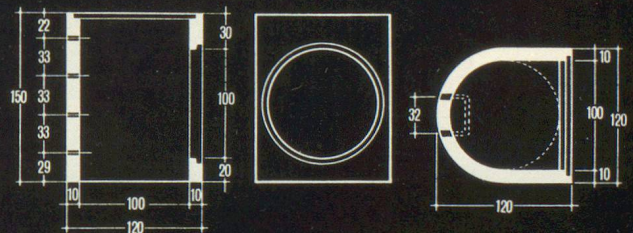

Notausstieg — Schächte für Fluchtweganlagen gem. TWP

Fluchtröhre oval 200 + 100 cm lang
Fluchtröhre rund 200 + 100 cm lang
vorfabriziert

- schnell
- sauber
- stabil
- wirtschaftlich

Dokumentation und Bezug durch den Hersteller:

COMOLLI AG

Beton-Baustoffwerke, 5620 Breggarten

Tel. 057 5 14 14 oder durch den Fachhandel