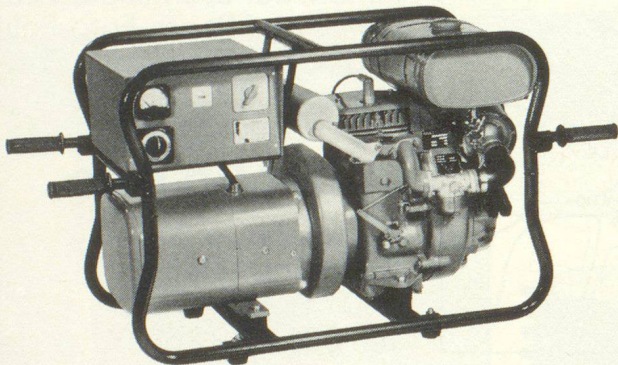

MOTOWATT

Für Feuerwehr und Polizei. Im
Pionier- und Katastropheneinsatz.

Strom- erzeuger für den Kommunaleinsatz