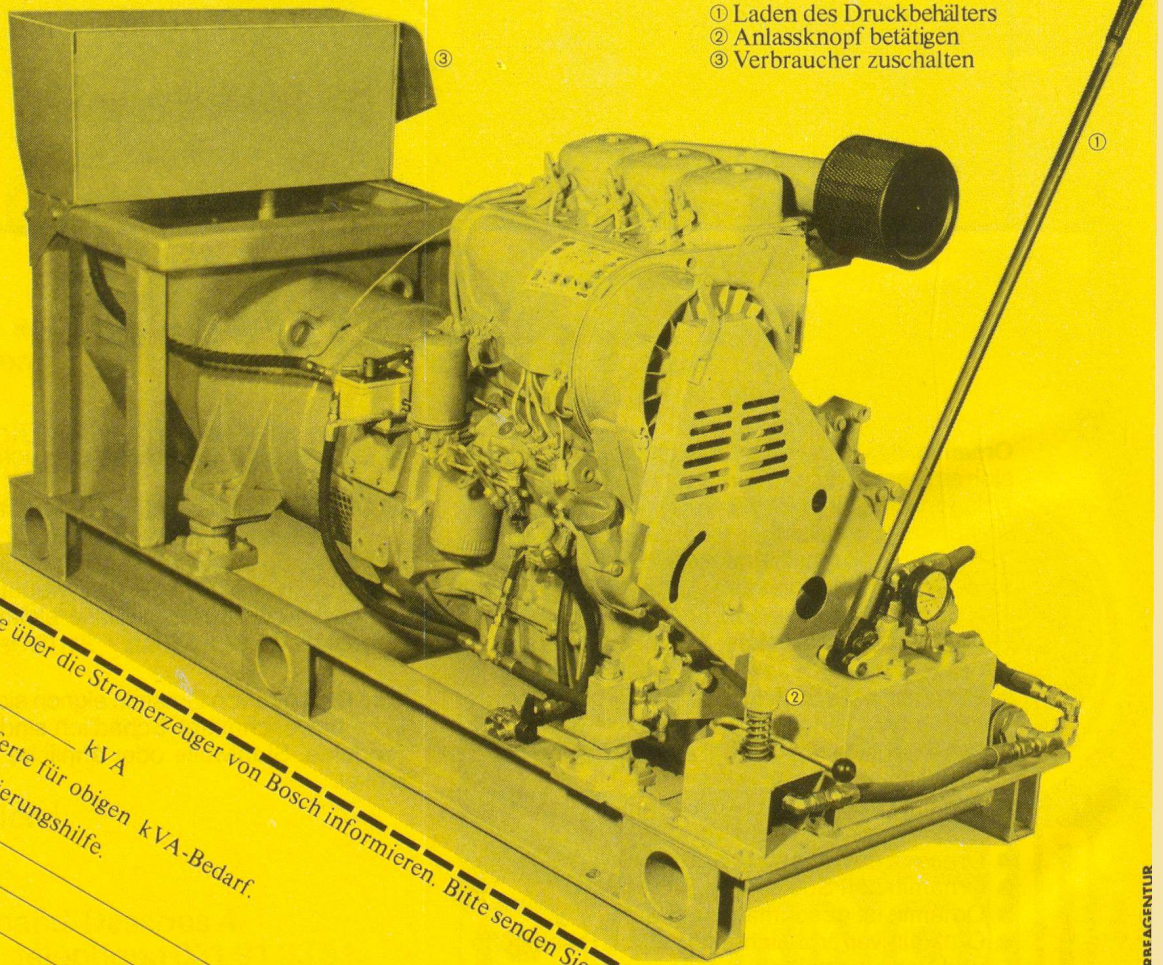

Mit dem neuen Hydraulikstarter hat Bosch die Notstrom-Erzeugung noch sicherer gemacht.

Die Stromerzeuger des Bosch-Langsamläuferprogramms lassen sich jetzt hydraulisch starten. Das heisst: absolut verzögerungsfrei, völlig mühelos und gleich mehrmals pro Ladung. Der neue Hydraulikstarter hat fast keine Verschleisssteile und ist praktisch immun gegen Störungen. Er gibt überall dort ein beruhigendes Gefühl, wo jedes Risiko ausgeschlossen werden muss: in Zivilschutzbauten, Flughäfen, Spitälern, Grossbaustellen, Seilbahnbetrieben, Wasserversorgungsanlagen usw.

Betriebssicherheit ist das gemeinsame Merkmal aller Stromerzeuger-Typen, die Bosch baut. Sie sind robust,

enorm langlebig, wirtschaftlich und kommen mit einfacher Wartung aus. Das sind Vorteile, die man im Hoch- und Tiefbau ebenso zu schätzen weiss wie in Gewerbe und Landwirtschaft, im Weekendhaus oder in öffentlichen Betrieben, Hotels und Warenhäusern.

Im Notstrom-Programm von Bosch findet sich für jedes Objekt die Lösung nach Mass: Stromerzeuger vom portablen 650 Watt-Gerät bis zur Notstromanlage von 93 kVA. (Ab 93 kVA auf Anfrage.) Dazu offeriert Bosch die Projektierungshilfe bei Detailfragen und bei der Planung ganzer Anlagen. Lassen Sie sich ausführlich informieren.

BOSCH

Qualität aus gutem Hause.

- ① Laden des Druckbehälters
- ② Anlassknopf betätigen
- ③ Verbraucher zuschalten

☐ Ich/wir möchte(n) uns gerne über die Stromerzeuger von Bosch informieren. Bitte senden Sie uns Ihre Dokumentation.

☐ Ich/wir bitte(n) um eine Offerte für obigen kVA-Bedarf.

☐ Ich/wir bitte(n) um Projektierungshilfe.

Name: _____
Firma: _____
Strasse: _____
PLZ/Ort: _____
Telefon: _____

Robert Bosch AG,
Verkauf Eisemann,
Althardstrasse 257,
8105 Regensdorf