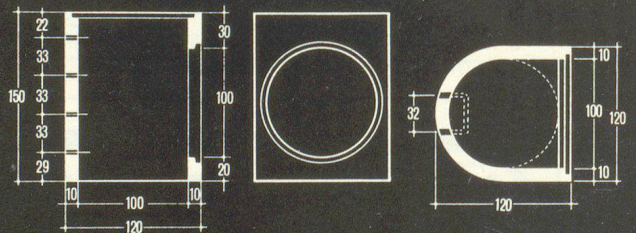

Notausstieg — Schächte für Fluchtweganlagen gem. TWP

Fluchtröhre oval 200 + 100 cm lang
Fluchtröhre rund 200 + 100 cm lang
vorfabriziert

- schnell
- sauber
- stabil
- wirtschaftlich

Dokumentation und Bezug durch den Hersteller:

COMOLLI AG

Beton-Baustoffwerke, 5620 Bremgarten

Tel. 057 5 14 14 oder durch den Fachhandel