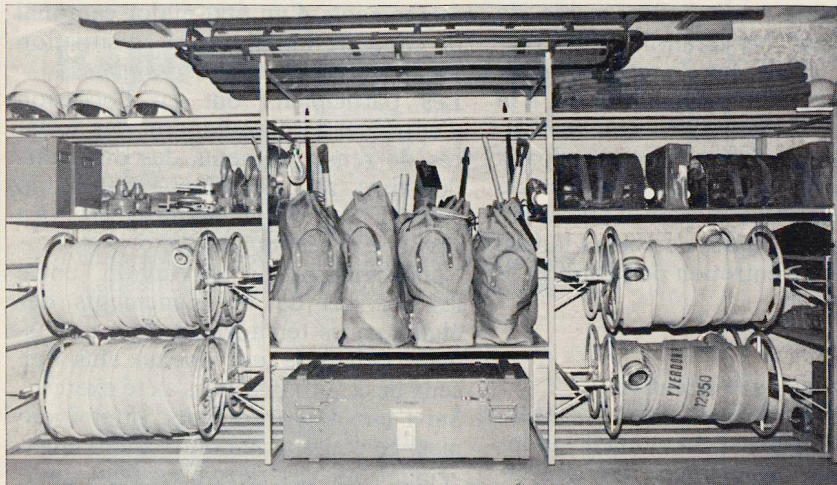

Rayonnage Protub

Un système simple efficace à des prix avantageux. Une robustesse à toute épreuve. Le montage et le démontage s'effectuent avec une rapidité étonnante. **Sans outil.**

Ein einfaches und wirksames System zu günstigen Preisen. Stabil, schnell montier- und demontierbar **ohne jedes Werkzeug**, sichern diese Vorteile dem Protub-Gestell einen immer grösseren Erfolg zu. Es kann frei im Raum ohne Wandbefestigung und Diagonalen aufgestellt werden.

Multimat SA

Le Chêne Importateur général pour la Suisse
1562 Corcelles / Payerne, téléphone 037 61 63 36

Wengistrasse 27
4502 Solothurn

repro hegner

paust druckt kopiert reproduziert

Telefon 065 22 46 76

Der Spezialist zur Planbeschaffung
zur Erlangung der
Zuweisungspläne